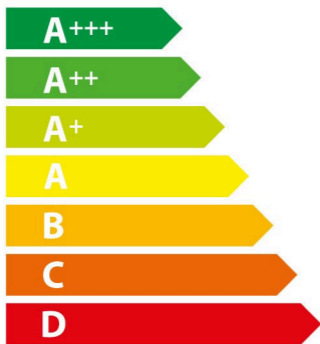

ENERG

енергия · ενέργεια

5B10M0060

66 L

0,98 kWh/Zyklus *

0,79 kWh/Zyklus *

* цикъл · cyklus · portion · zykus · πρόγραμμα · ciclo · tsükkel · ohjelma · ciklus ciklas · cikls · čiklu · cyclus · cykl · ciclu · program · cykel