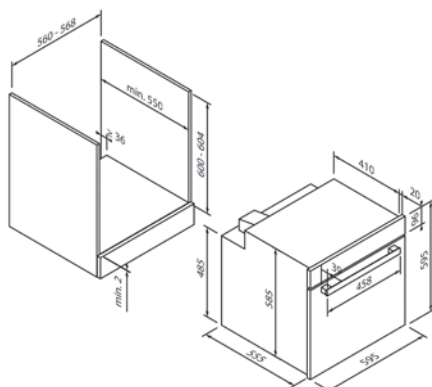

EG12331

Vario-Clip

5Z 36VC50

EG12332

Design	
Colore	Nero

Modalità di funzionamento e funzioni	
Numero metodi di riscaldamento	8
Calore superiore / inferiore	•/•
Aria calda / Aria calda Eco	•/•
Ventilato	-
Grill ventilato	•
Grill per grandi superfici	•
Grill per piccole superfici	•
Funzione pizza	-
Scongelamento	•
Riscaldamento rapido	•
Funzioni combinate	-

Comandi e dotazione	
Comando	Manopola di comando retrattile
Display / Colore	Digitale / Bianco
Ammortizzazione dello sportello	-
Programmi automatici	-
Temperatura consigliata	•
Sicura per bambini	•
Pulizia	Pirolisi
Volume serbatoio dell'acqua (in litri)	-
Volume del vano di cottura (in litri)	70

Accessori inclusi**	
Accessori inclusi**	Griglia combinata, Leccarda smaltata, 1-Guida telescopica singola

Dati tecnici	
Classe di efficienza energetica	A
Potenza installata	3,2kW/220-240 V
Protezione con fusibile (in A)	16 A
Frequenza (in Hz)	50-60 Hz
Tipo di spina	Tipo F
Lunghezza del cavo di attacco (in cm)	120 cm
Peso netto (in KG)	32,0 kg
Peso lordo (in KG)	36,0 kg
Dimensioni dell'elettrodomestico confezionato (A x L x P)	66,8 x 68,8 x 64,8 cm
Dimensioni dell'elettrodomestico (A x L x P)	59,5 x 59,5 x 57,5 cm
Dimensioni nella versione da incasso (A x L x P)	59,0 x 56,0 x 55,0 cm
EAN	4251003109238