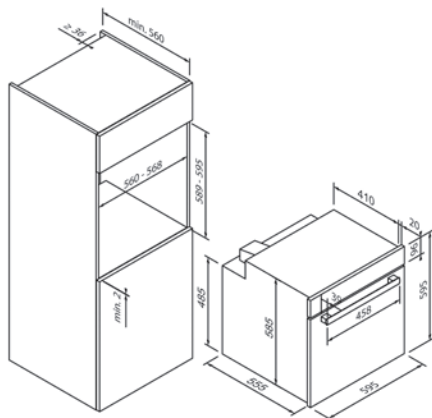

5B30P0250

EG012350

Accessori aggiuntivi disponibili

Griglia combinata

5Z36CR10X0

EG12333

Teglia universale (nera)

5Z 36BA50

EG12331

Vario-Clip

5Z 36VC50

EG12332

Design	
Colore	Nero

Modalità di funzionamento e funzioni	
Numero metodi di riscaldamento	8
Calore superiore / inferiore	•/•
Aria calda / Aria calda Eco	•/•
Ventilato	-
Grill ventilato	•
Grill per grandi superfici	•
Grill per piccole superfici	•
Funzione pizza	-
Scongelamento	•
Riscaldamento rapido	•
Funzioni combinate	-

Comandi e dotazione	
Comando	Manopola di comando retrattile
Display / Colore	Digitale / Bianco
Ammortizzazione dello sportello	-
Programmi automatici	-
Temperatura consigliata	•
Sicura per bambini	•
Pulizia	Pirolisi
Volume serbatoio dell'acqua (in litri)	-
Volume del vano di cottura (in litri)	70

Accessori inclusi**	
Accessori inclusi**	Griglia combinata, Leccarda smaltata, 1-Guida telescopica singola

Dati tecnici	
Classe di efficienza energetica	A
Potenza installata	3,2kW/220-240 V
Protezione con fusibile (in A)	16 A
Frequenza (in Hz)	50-60 Hz
Tipo di spina	Tipo F
Lunghezza del cavo di attacco (in cm)	120 cm
Peso netto (in KG)	32,0 kg
Peso lordo (in KG)	36,0 kg
Dimensioni dell'elettrodomestico confezionato (A x L x P)	66,8 x 68,8 x 64,8 cm
Dimensioni dell'elettrodomestico (A x L x P)	59,5 x 59,5 x 57,5 cm
Dimensioni nella versione da incasso (A x L x P)	59,0 x 56,0 x 55,0 cm
EAN	4251003109238