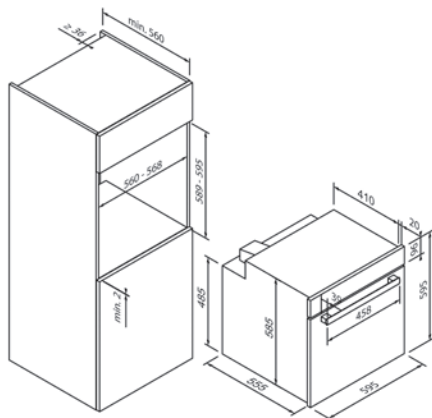

Vario-Clip

5Z 36VC50

EG12332

Design	
Kleur	Zwart

Bedieningsmodi en functies	
Aantal soorten verwarming	8
Boven- / onderwarmte	•/•
Hete lucht / Hete lucht Eco	•/•
Circulerende lucht	–
Circulatiegrill	•
Grill met groot oppervlak	•
Grill met klein oppervlak	•
Pizzastand	–
Ontdooien	•
Snelvoorverwarming	•
Combifuncties	–

Bedieningscomfort & uitrusting	
Bediening	Verzinkbare bedieningsknoppen
Display / kleur	Digitaal / wit
Deurdemping	–
Automatische programma's	–
Temperatuurvoorstel	•
Kinderbeveiliging	•
Reiniging	Pyrolyse
Inhoud watertank (in liter)	–
Gaarruimtecapaciteit (in liter)	70

Meegeleverde accessoires**	
Meegeleverde accessoires**	Combinatierooster, Geëmailleerde bakplaat, 1-voudig telescopisch uitschuifbaar

Technische gegevens	
Energie-efficiëntieklasse	A
Aangesloten vermogen	3,2kW/220-240 V
Zekering (in A)	16 A
Frequentie (in Hz)	50-60 Hz
Type stekker	Type F
Lengte aansluitkabel (in cm)	120 cm
Nettogewicht (in KG)	32,0 kg
Bruttogewicht (in KG)	36,0 kg
Afmetingen verpakt apparaat (H x B x D)	66,8 x 68,8 x 64,8 cm
Afmetingen apparaat (H x B x D)	59,5 x 59,5 x 57,5 cm
Inbouwmaten (H x B x D)	59,0 x 56,0 x 55,0 cm
EAN	4251003109238

Aanwijzing	
Aanwijzing	Lieferbar ab November 2024