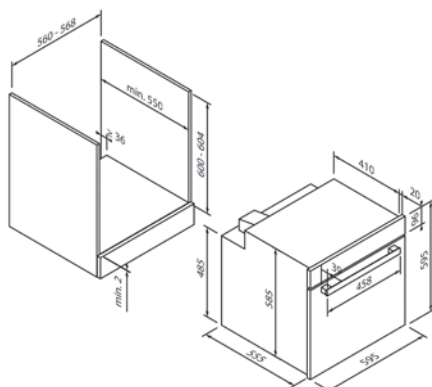

Vario-Clip

5Z 36VC50

EG12332

Design	
Kleur	Zwart

Bedieningsmodi en functies	
Aantal soorten verwarming	8
Boven- / onderwarmte	•/•
Hete lucht / Hete lucht Eco	•/•
Circulerende lucht	–
Circulatiegrill	•
Grill met groot oppervlak	•
Grill met klein oppervlak	•
Pizzastand	–
Ontdooien	•
Snelvoorverwarming	•
Combifuncties	–

Bedieningscomfort & uitrusting	
Bediening	Verzinkbare bedieningsknoppen
Display / kleur	Digitaal / wit
Deurdemping	–
Automatische programma's	–
Temperatuurvoorstel	•
Kinderbeveiliging	•
Reiniging	Pyrolyse
Inhoud watertank (in liter)	–
Gaarruimtecapaciteit (in liter)	70

Meegeleverde accessoires**	
Meegeleverde accessoires**	Combinatierooster, Geëmailleerde bakplaat, 1-voudig telescopisch uitschuifbaar

Technische gegevens	
Energie-efficiëntieklasse	A
Aangesloten vermogen	3,2kW/220-240 V
Zekering (in A)	16 A
Frequentie (in Hz)	50-60 Hz
Type stekker	Type F
Lengte aansluitkabel (in cm)	120 cm
Nettogewicht (in KG)	32,0 kg
Bruttogewicht (in KG)	36,0 kg
Afmetingen verpakt apparaat (H x B x D)	66,8 x 68,8 x 64,8 cm
Afmetingen apparaat (H x B x D)	59,5 x 59,5 x 57,5 cm
Inbouwmaten (H x B x D)	59,0 x 56,0 x 55,0 cm
EAN	4251003109238

Aanwijzing	
Aanwijzing	Lieferbar ab November 2024