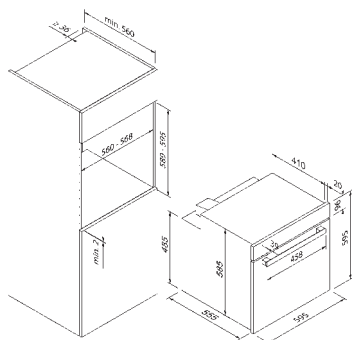

#### Griglia combinata

5Z36CR10X0

EG12333

Design	
Colore	Acciaio inox
Modalità di funzionamento e funzioni	
Numero metodi di riscaldamento	8
Calore superiore / inferiore	•/•
Aria calda / Aria calda Eco	•/•
Ventilato	–
Grill ventilato	•
Grill per grandi superfici	•
Grill per piccole superfici	•
Funzione pizza	–
Scongelamento	•
Riscaldamento rapido	•
Funzioni combinate	–
Comandi e dotazione	
Comando	Manopola di comando retrattile
Display / Colore	Digitale / Bianco
Ammortizzazione dello sportello	–
Programmi automatici	–
Temperatura consigliata	•
Sicura per bambini	•
Pulizia	–
Volume serbatoio dell'acqua (in litri)	–
Volume del vano di cottura (in litri)	70

Accessori inclusi**	
Accessori inclusi**	Griglia combinata, Leccarda smaltata, 1-Guida telescopica singola

Dati tecnici	
Classe di efficienza energetica	A
Potenza installata	3,0 kW / 220 – 240 V
Protezione con fusibile (in A)	16 A
Frequenza (in Hz)	50;60 Hz
Tipo di spina	Tipo F
Lunghezza del cavo di attacco (in cm)	100 cm
Peso netto (in KG)	38 kg
Peso lordo (in KG)	44 kg
Dimensioni dell'elettrodomestico confezionato (A x L x P)	67,1 x 72,0 x 65,0 cm
Dimensioni dell'elettrodomestico (A x L x P)	59,5 x 59,5 x 57,5 cm
Dimensioni nella versione da incasso (A x L x P)	59,0 x 56,0 x 55,0 cm
EAN	4251003102673