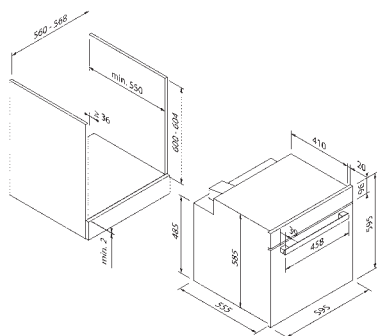

#### Griglia combinata

5Z36CR10X0

EG12333

Design	
Colore	Acciaio inox
Modalità di funzionamento e funzioni	
Numero metodi di riscaldamento	8
Calore superiore / inferiore	•/•
Aria calda / Aria calda Eco	•/•
Ventilato	–
Grill ventilato	•
Grill per grandi superfici	•
Grill per piccole superfici	•
Funzione pizza	–
Scongelamento	•
Riscaldamento rapido	•
Funzioni combinate	–
Comandi e dotazione	
Comando	Manopola di comando retrattile
Display / Colore	Digitale / Bianco
Ammortizzazione dello sportello	–
Programmi automatici	–
Temperatura consigliata	•
Sicura per bambini	•
Pulizia	–
Volume serbatoio dell'acqua (in litri)	–
Volume del vano di cottura (in litri)	70

Accessori inclusi**	
Accessori inclusi**	Griglia combinata, Leccarda smaltata, 1-Guida telescopica singola

Dati tecnici	
Classe di efficienza energetica	A
Potenza installata	3,0 kW / 220 – 240 V
Protezione con fusibile (in A)	16 A
Frequenza (in Hz)	50;60 Hz
Tipo di spina	Tipo F
Lunghezza del cavo di attacco (in cm)	100 cm
Peso netto (in KG)	38 kg
Peso lordo (in KG)	44 kg
Dimensioni dell'elettrodomestico confezionato (A x L x P)	67,1 x 72,0 x 65,0 cm
Dimensioni dell'elettrodomestico (A x L x P)	59,5 x 59,5 x 57,5 cm
Dimensioni nella versione da incasso (A x L x P)	59,0 x 56,0 x 55,0 cm
EAN	4251003102673