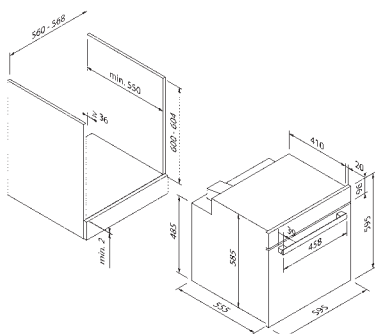

Combinatierooster

5Z36CR10X0

EG12333

Design	
Kleur	Roestvrij staal

Bedieningsmodi en functies	
Aantal soorten verwarming	8
Boven- / onderwarmte	•/•
Hete lucht / Hete lucht Eco	•/•
Circulerende lucht	–
Circulatiegrill	•
Grill met groot oppervlak	•
Grill met klein oppervlak	•
Pizzastand	–
Ontdooien	•
Snelvoorverwarming	•
Combifuncties	–

Bedieningscomfort & uitrusting	
Bediening	Verzinkbare bedieningsknoppen
Display / kleur	Digitaal / wit
Deurdemping	–
Automatische programma's	–
Temperatuurvoorstel	•
Kinderbeveiliging	•
Reiniging	–
Inhoud watertank (in liter)	–
Gaarruimtecapaciteit (in liter)	70

Meegeleverde accessoires**	
Meegeleverde accessoires**	Combinatierooster, Geëmailleerde bakplaat, 1-voudig telescopisch uitschuifbaar

Technische gegevens	
Energie-efficiëntieklasse	A
Aangesloten vermogen	3,0 kW / 220 – 240 V
Zekering (in A)	16 A
Frequentie (in Hz)	50;60 Hz
Type stekker	Type F
Lengte aansluitkabel (in cm)	100 cm
Nettogewicht (in KG)	38 kg
Bruttogewicht (in KG)	44 kg
Afmetingen verpakt apparaat (H x B x D)	67,1 x 72,0 x 65,0 cm
Afmetingen apparaat (H x B x D)	59,5 x 59,5 x 57,5 cm
Inbouwmaten (H x B x D)	59,0 x 56,0 x 55,0 cm
EAN	4251003102673

Aanwijzing	
Aanwijzing