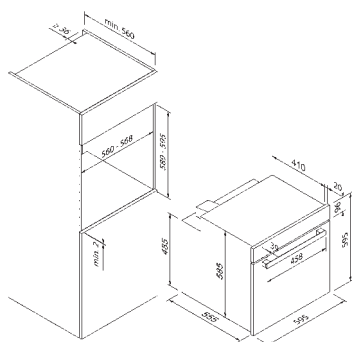

Combinatierooster

5Z36CR10X0

EG12333

Design	
Kleur	Roestvrij staal

Bedieningsmodi en functies	
Aantal soorten verwarming	8
Boven- / onderwarmte	•/•
Hete lucht / Hete lucht Eco	•/•
Circulerende lucht	–
Circulatiegrill	•
Grill met groot oppervlak	•
Grill met klein oppervlak	•
Pizzastand	–
Ontdooien	•
Snelvoorverwarming	•
Combifuncties	–

Bedieningscomfort & uitrusting	
Bediening	Verzinkbare bedieningsknoppen
Display / kleur	Digitaal / wit
Deurdemping	–
Automatische programma's	–
Temperatuurvoorstel	•
Kinderbeveiliging	•
Reiniging	–
Inhoud watertank (in liter)	–
Gaarruimtecapaciteit (in liter)	70

Meegeleverde accessoires**	
Meegeleverde accessoires**	Combinatierooster, Geëmailleerde bakplaat, 1-voudig telescopisch uitschuifbaar

Technische gegevens	
Energie-efficiëntieklasse	A
Aangesloten vermogen	3,0 kW / 220 – 240 V
Zekering (in A)	16 A
Frequentie (in Hz)	50;60 Hz
Type stekker	Type F
Lengte aansluitkabel (in cm)	100 cm
Nettogewicht (in KG)	38 kg
Bruttogewicht (in KG)	44 kg
Afmetingen verpakt apparaat (H x B x D)	67,1 x 72,0 x 65,0 cm
Afmetingen apparaat (H x B x D)	59,5 x 59,5 x 57,5 cm
Inbouwmaten (H x B x D)	59,0 x 56,0 x 55,0 cm
EAN	4251003102673

Aanwijzing	
Aanwijzing