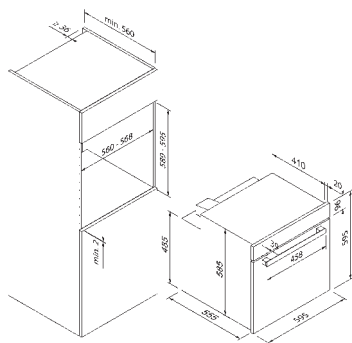

Horno independiente empotrable con pirólisis

5B36P0250

EG1273

Accesorios adicionales disponibles

Bandeja universal (negra)

5Z 36BA50

EG12331

Vario-Clip

5Z 36VC50

EG12332

Bandeja de rejilla

5Z36CR10X0

EG12333

Diseño	
Color	Acero inoxidable

Modos de funcionamiento y funciones	
Cantidad de modos de calentamiento	8
Calor de bóveda / solera	•/•
Aire caliente / aire caliente Eco	•/•
Circulación de aire	–
Grill con circulación de aire	•
Grill de gran superficie	•
Grill de pequeña superficie	•
Horneado de pizza	–
Descongelación	•
Calentamiento rápido	•
Funciones combinadas	–

Accesorios incluidos**	
Accesorios incluidos**	Bandeja de rejilla, Bandeja de horno esmaltada , 1-Guía telescópica simple

Datos técnicos	
Clase de eficiencia energética	A
Potencia conectada	3,2 kW / 220 – 240 V
Protección por fusible (en A)	16 A
Frecuencia (en Hz)	50;60 Hz
Tipo de enchufe	Tipo F
Longitud del cable de conexión (en cm)	100 cm
Peso neto (en KG)	41 kg
Peso bruto (en KG)	47 kg
Dimensiones del electrodoméstico embalado (Al x An x P)	67,1 x 72,0 x 65,0 cm
Dimensiones del electrodoméstico (Al x An x P)	59,5 x 59,5 x 57,5 cm
Dimensiones de montaje (Al x An x P)	59,0 x 56,0 x 55,0 cm
EAN	4251003102680