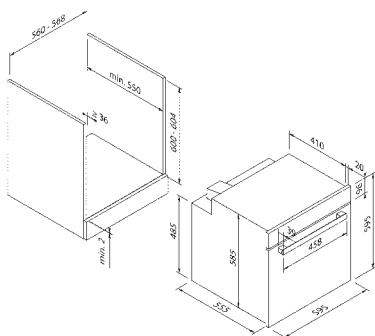

Horno independiente empotrable con pirólisis

5B36P0250

EG1273

Accesorios adicionales disponibles

Bandeja universal (negra)

5Z 36BA50

EG12331

Vario-Clip

5Z 36VC50

EG12332

Bandeja de rejilla

5Z36CR10X0

EG12333

Diseño	
Color	Acero inoxidable

Modos de funcionamiento y funciones	
Cantidad de modos de calentamiento	8
Calor de bóveda / solera	•/•
Aire caliente / aire caliente Eco	•/•
Circulación de aire	–
Grill con circulación de aire	•
Grill de gran superficie	•
Grill de pequeña superficie	•
Horneado de pizza	–
Descongelación	•
Calentamiento rápido	•
Funciones combinadas	–

Accesorios incluidos**	
Accesorios incluidos**	Bandeja de rejilla, Bandeja de horno esmaltada , 1-Guía telescópica simple

Datos técnicos	
Clase de eficiencia energética	A
Potencia conectada	3,2 kW / 220 – 240 V
Protección por fusible (en A)	16 A
Frecuencia (en Hz)	50;60 Hz
Tipo de enchufe	Tipo F
Longitud del cable de conexión (en cm)	100 cm
Peso neto (en KG)	41 kg
Peso bruto (en KG)	47 kg
Dimensiones del electrodoméstico embalado (Al x An x P)	67,1 x 72,0 x 65,0 cm
Dimensiones del electrodoméstico (Al x An x P)	59,5 x 59,5 x 57,5 cm
Dimensiones de montaje (Al x An x P)	59,0 x 56,0 x 55,0 cm
EAN	4251003102680