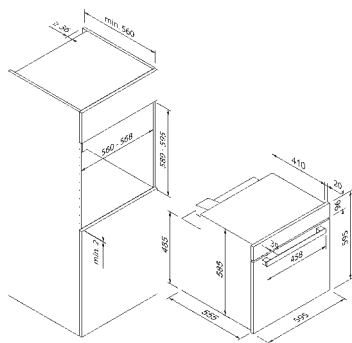

Combinatierooster

5Z36CR10X0

EG12333

Design	
Kleur	Roestvrij staal

Bedieningsmodi en functies	
Aantal soorten verwarming	8
Boven- / onderwarmte	•/•
Hete lucht / Hete lucht Eco	•/•
Circulerende lucht	–
Circulatiegrill	•
Grill met groot oppervlak	•
Grill met klein oppervlak	•
Pizzastand	–
Ontdooien	•
Snelvoorverwarming	•
Combifuncties	–

Bedieningscomfort & uitrusting	
Bediening	Verzinkbare bedieningsknoppen
Display / kleur	Digitaal / wit
Deurdemping	–
Automatische programma's	–
Temperatuurvoorstel	•
Kinderbeveiliging	•
Reiniging	Pyrolyse
Inhoud watertank (in liter)	–
Gaarruimtecapaciteit (in liter)	70

Meegeleverde accessoires**	
Meegeleverde accessoires**	Combinatierooster, Geëmailleerde bakplaat, 1-voudig telescopisch uitschuifbaar

Technische gegevens	
Energie-efficiëntieklasse	A
Aangesloten vermogen	3,2 kW / 220 – 240 V
Zekering (in A)	16 A
Frequentie (in Hz)	50;60 Hz
Type stekker	Type F
Lengte aansluitkabel (in cm)	100 cm
Nettogewicht (in KG)	41 kg
Bruttogewicht (in KG)	47 kg
Afmetingen verpakt apparaat (H x B x D)	67,1 x 72,0 x 65,0 cm
Afmetingen apparaat (H x B x D)	59,5 x 59,5 x 57,5 cm
Inbouwmaten (H x B x D)	59,0 x 56,0 x 55,0 cm
EAN	4251003102680

Aanwijzing	
Aanwijzing