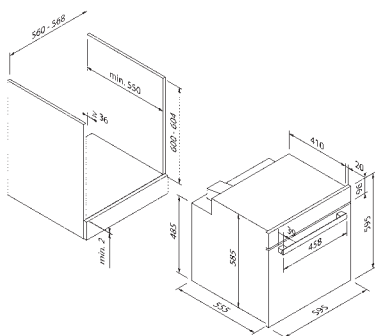

Combinatierooster

5Z36CR10X0

EG12333

Design	
Kleur	Roestvrij staal

Bedieningsmodi en functies	
Aantal soorten verwarming	8
Boven- / onderwarmte	•/•
Hete lucht / Hete lucht Eco	•/•
Circulerende lucht	–
Circulatiegrill	•
Grill met groot oppervlak	•
Grill met klein oppervlak	•
Pizzastand	–
Ontdooien	•
Snelvoorverwarming	•
Combifuncties	–

Bedieningscomfort & uitrusting	
Bediening	Verzinkbare bedieningsknoppen
Display / kleur	Digitaal / wit
Deurdemping	–
Automatische programma's	–
Temperatuurvoorstel	•
Kinderbeveiliging	•
Reiniging	Pyrolyse
Inhoud watertank (in liter)	–
Gaarruimtecapaciteit (in liter)	70

Meegeleverde accessoires**	
Meegeleverde accessoires**	Combinatierooster, Geëmailleerde bakplaat, 1-voudig telescopisch uitschuifbaar

Technische gegevens	
Energie-efficiëntieklasse	A
Aangesloten vermogen	3,2 kW / 220 – 240 V
Zekering (in A)	16 A
Frequentie (in Hz)	50;60 Hz
Type stekker	Type F
Lengte aansluitkabel (in cm)	100 cm
Nettogewicht (in KG)	41 kg
Bruttogewicht (in KG)	47 kg
Afmetingen verpakt apparaat (H x B x D)	67,1 x 72,0 x 65,0 cm
Afmetingen apparaat (H x B x D)	59,5 x 59,5 x 57,5 cm
Inbouwmaten (H x B x D)	59,0 x 56,0 x 55,0 cm
EAN	4251003102680

Aanwijzing	
Aanwijzing