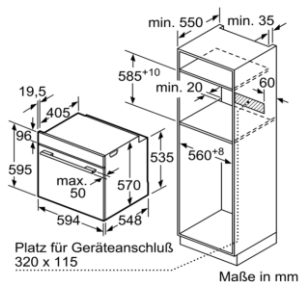

**5B47M8060
Einbau Backofen
schwarz**

Leistung / Verbrauch
• Energieeffizienzklasse A
• Spannung: 220 - 240 V
• Gesamtanschlusswert Elektro: 3,6 kW
• Gesamtanschlusswert Elektro: 3,6 kW

Ausstattung / Komfort
• Backofen mit 7 Heizarten:
3D-Heißluft, Ober-/Unterhitze, Umluft-Grill, Großflächengrill, Pizzastufe, Unterhitze, Heißluft sanft
• Schnellaufheizung
• Automatikprogramme: 10 Programme
• Elektronische Temperaturregelung von 50 °C - 275 °C
• Garraumvolumen: 71 l
• Bedienblende im schwarzen Glasdesign
• Voll versenkbare Bedienkebel
• Elektronische Backofensteuerung
• Elektronikuhr
• Temperaturvorschlag
Aufheizkontrolle
• Kindersicherung
Türverriegelung bei Pyrolysebetrieb
Sicherheitsabschaltung
• Kühlgebläse
• Pyrolytische Selbstreinigung
• Hydrolyse-Programm
• Vollglas-Innentür
• Klapptür, Soft Close
• Äußerst geringe Fenstertemperatur max. 30 °C
• Metallgriff
• Halogen-Innenbeleuchtung
• Teleskopauszug nachrüstbar

Zubehör
• 1 x Kombirost, 1 x Universalpfanne

Technische Daten und Maße
• Gerätemaße (HxBxT): 595 x 594 x 548 mm
• Nischenmaße (HxBxT): 595 mm x 560 mm x 550 mm
• „Maße und Einbauhinweise zu diesem Gerät gemäß technischer Zeichnung beachten“
• Länge Netzkabel: 120 cm

Sonderzubehör:
5Z11CB10E0 : Backblech, emailliert, grau
5Z11CR10X0 : Kombirost
5Z11CU10E0 : Universalpfanne, emailliert, grau
5Z11TE25X0 : Teleskopauszug 2-fach
5Z11TF25X0 : Teleskop-Vollauszug 3-fach