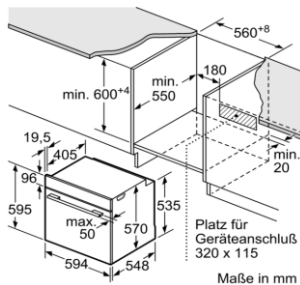

**5B47M8060
Einbau Backofen
schwarz**

Leistung / Verbrauch
• Energieeffizienzklasse A
• Spannung: 220 - 240 V
• Gesamtanschlusswert Elektro: 3,6 kW
• Gesamtanschlusswert Elektro: 3,6 kW

Ausstattung / Komfort
• Backofen mit 7 Heizarten:
3D-Heißluft, Ober-/Unterhitze, Umluft-Grill, Großflächengrill, Pizzastufe, Unterhitze, Heißluft sanft
• Schnellaufheizung
• Automatikprogramme: 10 Programme
• Elektronische Temperaturregelung von 50 °C - 275 °C
• Garraumvolumen: 71 l
• Bedienblende im schwarzen Glasdesign
• Voll versenkbare Bedienkebel
• Elektronische Backofensteuerung
• Elektronikuhr
• Temperaturvorschlag
Aufheizkontrolle
• Kindersicherung
Türverriegelung bei Pyrolysebetrieb
Sicherheitsabschaltung
• Kühlgebläse
• Pyrolytische Selbstreinigung
• Hydrolyse-Programm
• Vollglas-Innentür
• Klapptür, Soft Close
• Äußerst geringe Fenstertemperatur max. 30 °C
• Metallgriff
• Halogen-Innenbeleuchtung
• Teleskopauszug nachrüstbar

Zubehör
• 1 x Kombirost, 1 x Universalpfanne

Technische Daten und Maße
• Gerätemaße (HxBxT): 595 x 594 x 548 mm
• Nischenmaße (HxBxT): 595 mm x 560 mm x 550 mm
• „Maße und Einbauhinweise zu diesem Gerät gemäß technischer Zeichnung beachten“
• Länge Netzkabel: 120 cm

Sonderzubehör:
5Z11CB10E0 : Backblech, emailliert, grau
5Z11CR10X0 : Kombirost
5Z11CU10E0 : Universalpfanne, emailliert, grau
5Z11TE25X0 : Teleskopauszug 2-fach
5Z11TF25X0 : Teleskop-Vollauszug 3-fach