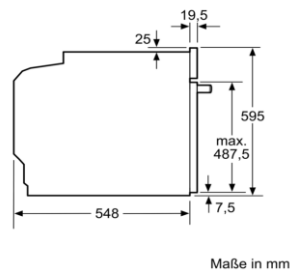

**5B47M8060
Einbau Backofen
schwarz**

Leistung / Verbrauch
• Energieeffizienzklasse A
• Spannung: 220 - 240 V
• Gesamtanschlusswert Elektro: 3,6 kW
• Gesamtanschlusswert Elektro: 3,6 kW

Ausstattung / Komfort
• Backofen mit 7 Heizarten:
3D-Heißluft, Ober-/Unterhitze, Umluft-Grill, Großflächengrill, Pizzastufe, Unterhitze, Heißluft sanft
• Schnellaufheizung
• Automatikprogramme: 10 Programme
• Elektronische Temperaturregelung von 50 °C - 275 °C
• Garraumvolumen: 71 l
• Bedienblende im schwarzen Glasdesign
• Voll versenkbare Bedienkebel
• Elektronische Backofensteuerung
• Elektronikuhr
• Temperaturvorschlag
Aufheizkontrolle
• Kindersicherung
Türverriegelung bei Pyrolysebetrieb
Sicherheitsabschaltung
• Kühlgebläse
• Pyrolytische Selbstreinigung
• Hydrolyse-Programm
• Vollglas-Innentür
• Klapptür, Soft Close
• Äußerst geringe Fenstertemperatur max. 30 °C
• Metallgriff
• Halogen-Innenbeleuchtung
• Teleskopauszug nachrüstbar

Zubehör
• 1 x Kombirost, 1 x Universalpfanne

Technische Daten und Maße
• Gerätemaße (HxBxT): 595 x 594 x 548 mm
• Nischenmaße (HxBxT): 595 mm x 560 mm x 550 mm
• „Maße und Einbauhinweise zu diesem Gerät gemäß technischer Zeichnung beachten“
• Länge Netzkabel: 120 cm

Sonderzubehör:
5Z11CB10E0 : Backblech, emailliert, grau
5Z11CR10X0 : Kombirost
5Z11CU10E0 : Universalpfanne, emailliert, grau
5Z11TE25X0 : Teleskopauszug 2-fach
5Z11TF25X0 : Teleskop-Vollauszug 3-fach