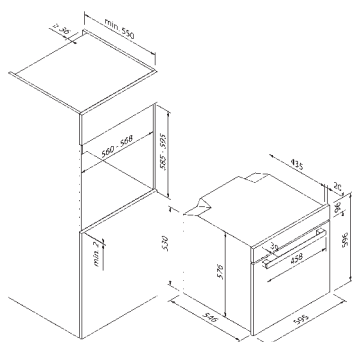

Combinatierooster

5Z 50CR10X0

EG12641

Design	
Kleur	Zwart / Dark Steel

Bedieningsmodi en functies	
Aantal soorten verwarming	12
Boven- / onderwarmte	•/•
Hete lucht / Hete lucht Eco	•/•
Circulerende lucht	•
Circulatiegrill	•
Grill met groot oppervlak	•
Grill met klein oppervlak	•
Pizzastand	•
Ontdooien	•
Snelvoorverwarming	•
Combifuncties	Airfry

Bedieningscomfort & uitrusting	
Bediening	Touch Control met slider
Display / kleur	Digitaal / wit
Deurdemping	•
Automatische programma's	•
Temperatuurvoorstel	•
Kinderbeveiliging	•
Reiniging	Pyrolyse
Inhoud watertank (in liter)	–
Gaarruimtecapaciteit (in liter)	72

Meegeleverde accessoires**	
Meegeleverde accessoires**	Combinatierooster, Geëmailleerde bakplaat, Airfry bakplaat, Temperatuursensor, 1-voudig telescopisch uitschuifbaar

Technische gegevens	
Energie-efficiëntieklasse	A+
Aangesloten vermogen	3,2kW / 220 - 240 V
Zekering (in A)	16 A
Frequentie (in Hz)	50;60 Hz
Type stekker	Type F
Lengte aansluitkabel (in cm)	100 cm
Nettogewicht (in KG)	42.3 kg
Bruttogewicht (in KG)	44.2 kg
Afmetingen verpakt apparaat (H x B x D)	67,1 x 72,0 x 65,0 cm
Afmetingen apparaat (H x B x D)	59,5 x 59,5 x 56,5 cm
Inbouwmaten (H x B x D)	59,0 x 56,0 x 55,0 cm
EAN	4251003108163

Aanwijzing	
Aanwijzing