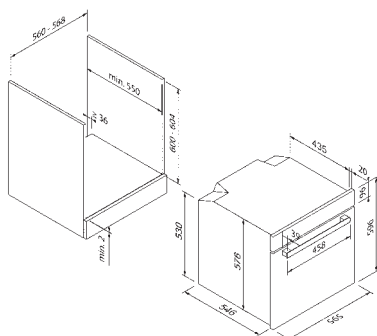

Combinatierooster

5Z 50CR10X0

EG12641

Design	
Kleur	Zwart / Dark Steel

Bedieningsmodi en functies	
Aantal soorten verwarming	12
Boven- / onderwarmte	•/•
Hete lucht / Hete lucht Eco	•/•
Circulerende lucht	•
Circulatiegrill	•
Grill met groot oppervlak	•
Grill met klein oppervlak	•
Pizzastand	•
Ontdooien	•
Snelvoorverwarming	•
Combifuncties	Airfry

Bedieningscomfort & uitrusting	
Bediening	Touch Control met slider
Display / kleur	Digitaal / wit
Deurdemping	•
Automatische programma's	•
Temperatuurvoorstel	•
Kinderbeveiliging	•
Reiniging	Pyrolyse
Inhoud watertank (in liter)	–
Gaarruimtecapaciteit (in liter)	72

Meegeleverde accessoires**	
Meegeleverde accessoires**	Combinatierooster, Geëmailleerde bakplaat, Airfry bakplaat, Temperatuursensor, 1-voudig telescopisch uitschuifbaar

Technische gegevens	
Energie-efficiëntieklasse	A+
Aangesloten vermogen	3,2kW / 220 - 240 V
Zekering (in A)	16 A
Frequentie (in Hz)	50;60 Hz
Type stekker	Type F
Lengte aansluitkabel (in cm)	100 cm
Nettogewicht (in KG)	42.3 kg
Bruttogewicht (in KG)	44.2 kg
Afmetingen verpakt apparaat (H x B x D)	67,1 x 72,0 x 65,0 cm
Afmetingen apparaat (H x B x D)	59,5 x 59,5 x 56,5 cm
Inbouwmaten (H x B x D)	59,0 x 56,0 x 55,0 cm
EAN	4251003108163

Aanwijzing	
Aanwijzing