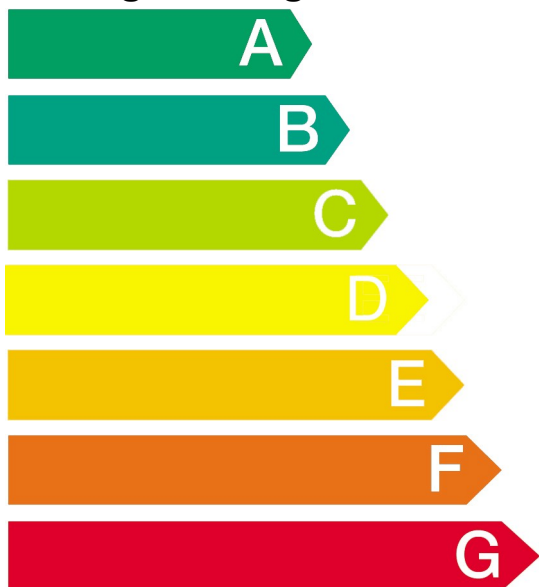

# Energie

Elektrobacköfen

Hersteller

● **BLAUPUNKT**

Modell

5BC11050

**Niedriger Energieverbrauch**

**Hoher Energieverbrauch**