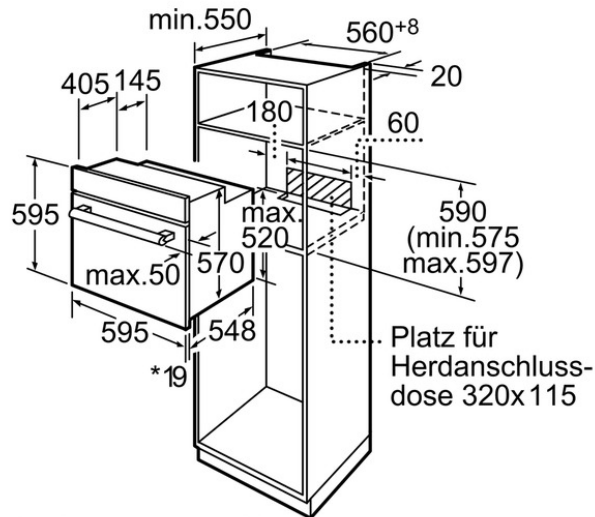

Verfügbare Farbvarianten

Technische Daten

Ausstattungsmerkmale

Frontfarbe : Edelstahl
Bauform : Einbaugerät
Nischenmaße (mm) : 575-597 x 560 x 550
Abmessungen des Gerätes (mm) : 595 x 595 x 548
Material der Blende : Metall
Material der Tür : Glas
Nettogewicht (kg) : 31.000
Nettovolumen - Backrohr 1 (l) : 67
Betriebsarten - Backrohr 1 : Ober-/Unterhitze, Umluft, Umluftgrill, Unterhitze, Vario-Großflächengrill, Vario-Kleinflächengrill
Material 1. Backrohr : Emaille
Temperatursteuerung - Backrohr 1 : mechanisch
Anzahl eingebauter Leuchten : 1
Approbationszertifikate : CE, KEMA
Länge Netzkabel (cm) : 100.0
Innenbeleuchtung - Backrohr 1 : 1
Auszugssystem : Nachrüstbar
Schaltuhrfunktion Backofen : aus, ein, Wecker
Integriertes Zubehör : 1 x Kombirost, 1 x Universalpfanne
Broil Element Wattages Cavity 1 : 2800

Verbrauchs- und Anschlusswerte

Energieverbrauch konventionelle Beheizung - Backrohr 1 (kWh) : 0.89
Energieverbrauch Umluft/Heißluft - Backrohr 1 (kWh) : 0.89
Elektroanschlußwert (W) : 2800
Absicherung (A) : 13
Spannung (V) : 220-240
Frequenz (Hz) : 60; 50
Steckerart : Schuko-/Gardy.m.Erdung
Frontfarbe : Edelstahl
Energiequelle : Elektro
Approbationszertifikate : CE, KEMA
Abmessungen des verpackten Gerätes (in) : 26.37 x 25.78 x 27.16
Nettogewicht (lbs) : 68
Bruttogewicht (lbs) : 73
Länge Netzkabel (cm) : 100.0
Nischenmaße (mm) : 575-597 x 560 x 550
Abmessungen des Gerätes (mm) : 595 x 595 x 548
Nettogewicht (kg) : 31.000
Bruttogewicht (kg) : 33.000

**5BD32050 Edelstahl
Einbaubackofen**

*Bei Metallfronten 20mm

Maße in mm

*Bei Metallfronten 20mm

Maße in mm

*Bei Metallfronten 20mm

Maße in mm