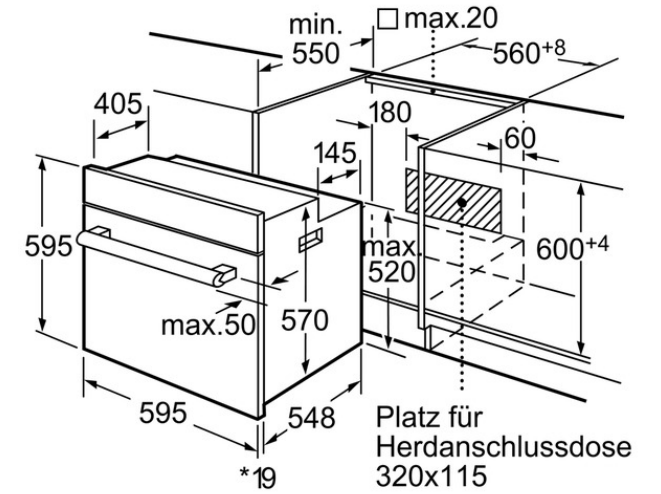

Verfügbare Farbvarianten

Technische Daten

Ausstattungsmerkmale

Frontfarbe : Edelstahl
Bauform : Einbaugerät
Nischenmaße (mm) : 575-597 x 560 x 550
Abmessungen des Gerätes (mm) : 595 x 595 x 548
Material der Blende : Metall
Material der Tür : Glas
Nettogewicht (kg) : 31.000
Nettovolumen - Backrohr 1 (l) : 67
Betriebsarten - Backrohr 1 : Ober-/Unterhitze, Umluft, Umluftgrill, Unterhitze, Vario-Großflächengrill, Vario-Kleinflächengrill
Material 1. Backrohr : Emaille
Temperatursteuerung - Backrohr 1 : mechanisch
Anzahl eingebauter Leuchten : 1
Approbationszertifikate : CE, KEMA
Länge Netzkabel (cm) : 100.0
Innenbeleuchtung - Backrohr 1 : 1
Auszugssystem : Nachrüstbar
Schaltuhrfunktion Backofen : aus, ein, Wecker
Integriertes Zubehör : 1 x Kombirost, 1 x Universalpfanne
Broil Element Wattages Cavity 1 : 2800

Verbrauchs- und Anschlusswerte

Energieverbrauch konventionelle Beheizung - Backrohr 1 (kWh) : 0.89
Energieverbrauch Umluft/Heißluft - Backrohr 1 (kWh) : 0.89
Elektroanschlußwert (W) : 2800
Absicherung (A) : 13
Spannung (V) : 220-240
Frequenz (Hz) : 60; 50
Steckerart : Schuko-/Gardy.m.Erdung
Frontfarbe : Edelstahl
Energiequelle : Elektro
Approbationszertifikate : CE, KEMA
Abmessungen des verpackten Gerätes (in) : 26.37 x 25.78 x 27.16
Nettogewicht (lbs) : 68
Bruttogewicht (lbs) : 73
Länge Netzkabel (cm) : 100.0
Nischenmaße (mm) : 575-597 x 560 x 550
Abmessungen des Gerätes (mm) : 595 x 595 x 548
Nettogewicht (kg) : 31.000
Bruttogewicht (kg) : 33.000

**5BD32050 Edelstahl
Einbaubackofen**

*Bei Metallfronten 20mm

Maße in mm

*Bei Metallfronten 20mm

Maße in mm

*Bei Metallfronten 20mm

Maße in mm