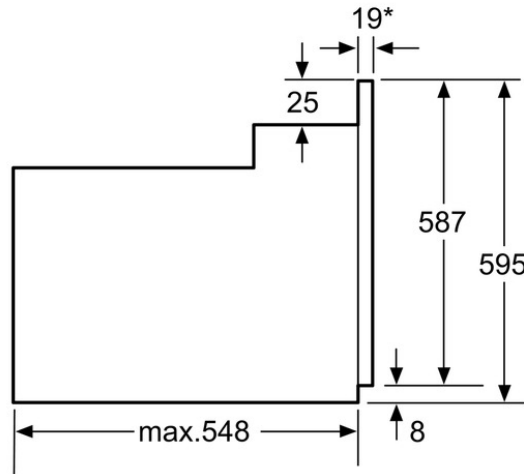

Verfügbare Farbvarianten

Technische Daten

Ausstattungsmerkmale

Frontfarbe : Edelstahl
Bauform : Einbaugerät
Nischenmaße (mm) : 575-597 x 560 x 550
Abmessungen des Gerätes (mm) : 595 x 595 x 548
Material der Blende : Metall
Material der Tür : Glas
Nettogewicht (kg) : 31.000
Nettovolumen - Backrohr 1 (l) : 67
Betriebsarten - Backrohr 1 : Ober-/Unterhitze, Umluft, Umluftgrill, Unterhitze, Vario-Großflächengrill, Vario-Kleinflächengrill
Material 1. Backrohr : Emaille
Temperatursteuerung - Backrohr 1 : mechanisch
Anzahl eingebauter Leuchten : 1
Approbationszertifikate : CE, KEMA
Länge Netzkabel (cm) : 100.0
Innenbeleuchtung - Backrohr 1 : 1
Auszugssystem : Nachrüstbar
Schaltuhrfunktion Backofen : aus, ein, Wecker
Integriertes Zubehör : 1 x Kombirost, 1 x Universalpfanne
Broil Element Wattages Cavity 1 : 2800

Verbrauchs- und Anschlusswerte

Energieverbrauch konventionelle Beheizung - Backrohr 1 (kWh) : 0.89
Energieverbrauch Umluft/Heißluft - Backrohr 1 (kWh) : 0.89
Elektroanschlußwert (W) : 2800
Absicherung (A) : 13
Spannung (V) : 220-240
Frequenz (Hz) : 60; 50
Steckerart : Schuko-/Gardy.m.Erdung
Frontfarbe : Edelstahl
Energiequelle : Elektro
Approbationszertifikate : CE, KEMA
Abmessungen des verpackten Gerätes (in) : 26.37 x 25.78 x 27.16
Nettogewicht (lbs) : 68
Bruttogewicht (lbs) : 73
Länge Netzkabel (cm) : 100.0
Nischenmaße (mm) : 575-597 x 560 x 550
Abmessungen des Gerätes (mm) : 595 x 595 x 548
Nettogewicht (kg) : 31.000
Bruttogewicht (kg) : 33.000

**5BD32050 Edelstahl
Einbaubackofen**

*Bei Metallfronten 20mm

Maße in mm

*Bei Metallfronten 20mm

Maße in mm

*Bei Metallfronten 20mm

Maße in mm