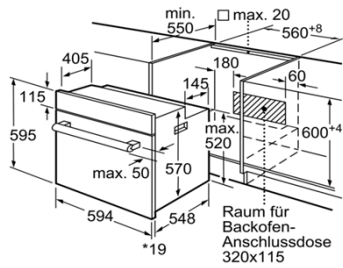

* 20 mm für Metallfronten

Maße in mm