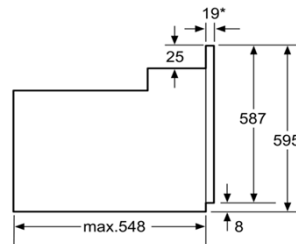

Maße

- Gerätemaße(H/B/T): 595 x 594 x 548 mm
- Nischenmaße(H/B/T): 604 x 5.0 x 550 mm
- Maße und Einbauhinweise zu diesem Gerät gemäß technischer Zeichnung beachten*

Zubehör:

- 1 x Kombirost
- 1 x Universalpfanne

- Frontfarbe: Edelstahl
- Bauform: Eingebaut
- Integriertes Reinigungssystem: Nein
- Nischenmaße (mm): 600-604 x 560-568 x 550
- Abmessungen des Gerätes (mm): 595 x 594 x 548
- Abmessungen des verpackten Gerätes (mm): 670 x 690 x 660
- Material der Blende: Edelstahl
- Material der Tür: Glas
- Nettogewicht (kg): 34,4
- Nettovolumen - Backrohr 1 (l): 66
- Beheizungsarten: Heißluft, Hotair gentle, Ober-/Unterhitze, Umluftgrill, Vario-Großflächengrill
- Material 1. Backrohr: Andere
- Kontrolle der Temperatur: Keine Temperaturregelung
- Anzahl eingebauter Leuchten: 1
- Approbationszertifikate: CE, VDE
- Innenbeleuchtung - Backrohr 1: 1
- Schluhlfunktion Backofen: aus, ein, Wecker
- Integriertes Zubehör: 1 x Kombirost, 1 x Universalpfanne
- Leistung Großflächengrill 1: 2800

Verbrauchs- und Anschlusswerte:

- Energieeffizienzklasse (2010/30/EC): A
- Energieverbrauch pro Ober-/Unterhitze Zyklus (2010/30/EC): 0,98
- Energieverbrauch pro Heißluft-Zyklus (2010/30/EC): 0,79
- Energieeffizienzindex (2010/30/EC): 95,2
- Elektroanschlusswert (W): 11100
- Absicherung (A): 3*16
- Spannung (V): 220-240
- Frequenz (Hz): 60; 50
- Steckerart: Festanschluss, ohne Stecker
- Frontfarbe: Edelstahl
- Energiequelle: Elektro
- Approbationszertifikate: CE, VDE
- Abmessungen des verpackten Gerätes (in): 26.37 x 25.98 x 27.16
- Nettogewicht (lbs): 76
- Bruttogewicht (lbs): 81
- Nettogewicht (kg): 34,4
- Bruttogewicht (kg): 37,0

EAN-Nr.: 4251003102833

* 20 mm für Metallfronten

Maße in mm

*Bei Metallfronten 20mm

Maße in mm