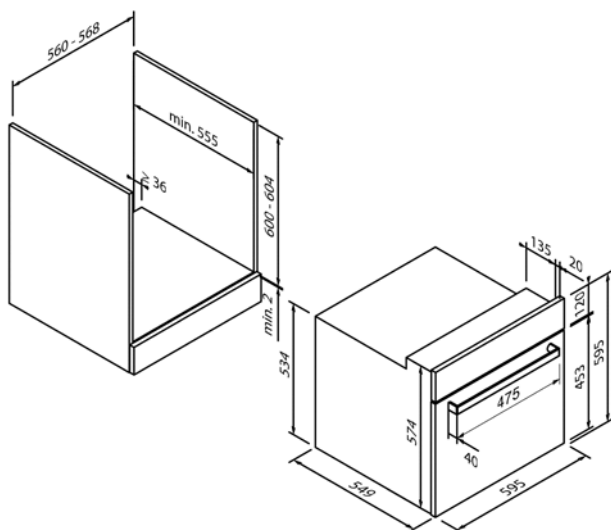

EG01206

Bandeja de rejilla

5Z26CR10E0

EG01207

Vario-Clip

5Z26VC10E0

EG01208

Diseño	
Color	Acero inoxidable

Comodidad de manejo y equipamiento	
Manejo	Boton selector retractil
Display / color	Digital / Blanco
Seguro para niños	-
Volumen útil de cavidad (en litros)	65

Accesorios incluidos**	
Accesorios	Bandeja de rejilla, Bandeja universal

Datos técnicos	
Clase de eficiencia energética	A
Potencia conectada	10,0kW / 230 V
Protección por fusible (en A)	3 x 16 A
Frecuencia (en Hz)	50-60 Hz
Tipo de enchufe	
Longitud del cable de conexión (en cm)	- cm
Peso neto (en KG)	31,2 kg
Peso bruto (en KG)	33,2 kg
Dimensiones del electrodoméstico embalado (Al x An x P)	69,0 x 63,0 x 65,0 cm
Dimensiones del electrodoméstico (Al x An x P)	59,5 x 59,5 x 56,6 cm
Dimensiones de montaje (Al x An x P)	60,4 x 56,0 x 55,0 cm
EAN	4251003108781