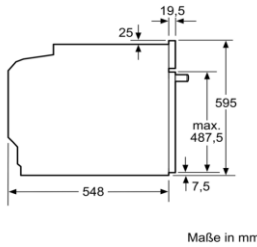

5H46M0060
Einbauherd
schwarz

Leistung / Verbrauch
• Energieeffizienzklasse A
• Spannung: 220 - 240 V
• Gesamtanschlusswert: max. 11.2 kW inkl. Kochfeld

Ausstattung / Komfort
• Einbauherd mit 5 Heizarten:
Ober-/Unterhitze
Heißluft Eco
Heißluft
Umluft-Grill
Vario Großflächengrill
Bedienblende im schwarzen Glasdesign
Voll versenkbare Bedienknebel
Elektronikuhr
Kindersicherung
Schnellaufheizung
Temperaturregelung von 50 °C - 275 °C
Vollglasinnentür
Klapptür, Soft Close
Metallgriff
Geringe Fenstertemperatur max. 50 °C
Garrraumvolumen 71 Liter
Glatte Backofenwände mit Einhängegittern
Emaillierter Garrraum
Abnehmbare Backofentür für leichte Reinigung
Halogen-Innenbeleuchtung
Kühlgebläse
Kontrollleuchte für Betriebszustand

Zubehör
• 1 x Kombirost, 1 x Universalpfanne

Technische Daten und Maße
• Gerätegröße (HxBxT): 595 x 594 x 548 mm
• Nischenmaße (HxBxT): 604 x 560 x 550 mm

Sonderzubehör:
5Z11CB10E0 : Backblech, emailiert, grau
5Z11CR10E0 : Kombirost
5Z11CU10E0 : Universalpfanne, emailiert, grau
5Z11TE25X0 : Teleskopauszug 2-fach
5Z11TF25X0 : Teleskop-Vollauszug 3-fach

Verfügbare Farbvarianten:

Zubehör:
1 x Kombirost
1 x Universalpfanne