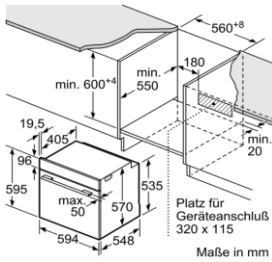

5H46M0060
Einbauherd
schwarz

Leistung / Verbrauch
• Energieeffizienzklasse A
• Spannung: 220 - 240 V
• Gesamtanschlusswert: max. 11.2 kW inkl. Kochfeld

Ausstattung / Komfort
• Einbauherd mit 5 Heizarten:
Ober-/Unterhitze
Heißluft Eco
Heißluft
Umluft-Grill
Vario Großflächengrill
Bedienblende im schwarzen Glasdesign
Voll versenkbare Bedienknebel
Elektronikuhr
Kindersicherung
Schnellaufheizung
Temperaturregelung von 50 °C - 275 °C
Vollglasinnentür
Klapptür, Soft Close
Metallgriff
Geringe Fenstertemperatur max. 50 °C
Garrraumvolumen 71 Liter
Glatte Backofenwände mit Einhängegittern
Emaillierter Garrraum
Abnehmbare Backofentür für leichte Reinigung
Halogen-Innenbeleuchtung
Kühlgebläse
Kontrollleuchte für Betriebszustand

Zubehör
• 1 x Kombirost, 1 x Universalpfanne

Technische Daten und Maße
• Gerätegröße (HxBxT): 595 x 594 x 548 mm
• Nischenmaße (HxBxT): 604 x 560 x 550 mm

Sonderzubehör:
5Z11CB10E0 : Backblech, emailiert, grau
5Z11CR10E0 : Kombirost
5Z11CU10E0 : Universalpfanne, emailiert, grau
5Z11TE25X0 : Teleskopauszug 2-fach
5Z11TF25X0 : Teleskop-Vollauszug 3-fach

Verfügbare Farbvarianten:

Zubehör:
1 x Kombirost
1 x Universalpfanne