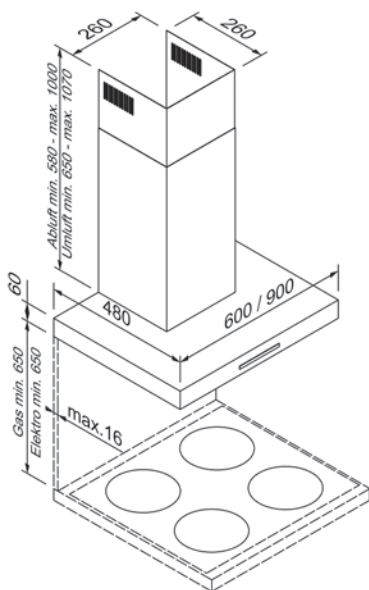

EG18911

Design	
Farbe	Edelstahl
Bauart	Box-Design
Breite (in cm)	90

Betriebsarten & Leistung	
Abluftbetrieb / Umluftbetrieb	•/•
Lüfter-Effizienzklasse	A
Beleuchtungs-Effizienzklasse	A
Fettfilter-Effizienzklasse	C
Abluftleistung max. Normalstufe / Intensivstufe ¹	560 / 632 m ³ / h
Umluftleistung max. Normalstufe / Intensivstufe ¹	394 / 445 m ³ / h
Geräuschwert (in dB(A)) Normalstufe max. Abluft ²	62

Enthaltenes Zubehör**	
Enthaltenes Zubehör	Metallfettfilter, spülmaschinengeeignet, Abluftschacht

Technische Daten	
Energie-Effizienzklasse	A
Anschlusswert	225,4 W / 220 – 240 V
Absicherung (in A)	10 A
Frequenz (in Hz)	50;60 Hz
Steckerart	Typ F
Länge Anschlusskabel (in cm)	150 cm
Nettogewicht (in KG)	13,2 kg
Bruttogewicht (in KG)	16,14 kg
Gerätemaße verpackt (H × B × T)	101,0 × 39,0 × 60,0 cm
Gerätemaße Abluft (H × B × T)	64,0 – 106,0 × 90,0 × 48,0 cm
Gerätemaße Umluft (H × B × T)	71,0 – 113,0 × 90,0 × 48,0 cm
EAN	4251003105148