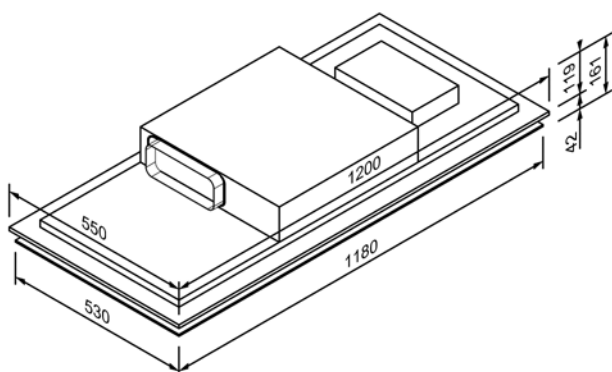

5DD72557

EG1836

Extra accessoires verkrijgbaar
Actieve-koolstoffilter
5Z9139X1

EG18361

Design	
Kleur	Zwart glas / Roestvrij staal zwart gelakt
Type	Plafondunit
Breedte (in cm)	120

Bedieningsmodi & vermogen	
Luchtafvoermodus / recirculatiemodus	•/•
Ventilator-efficiëntieklasse	A
Verlichtingsefficiëntieklasse	A
Vetfilter-efficiëntieklasse	C
Luchtafvoervermogen max. normaal niveau / intensief niveau ¹	566 / 703m ³ /h
Recirculatievermogen max. normaal niveau / intensief niveau ¹	413 / 519m ³ /h

Meegeleverde accessoires**	
Meegeleverde toebehoren	Metalen vetfilter, vaatwasserbestendig, Afstandsbediening

Technische gegevens	
Energie-efficiëntieklasse	A+
Aangesloten vermogen	173,4W / 220-240 V
Zekering (in A)	10 A
Frequentie (in Hz)	50;60 Hz
Type stekker	
Lengte aansluitkabel (in cm)	150 cm
Nettogewicht (in KG)	24,02 kg
Bruttogewicht (in KG)	25,01 kg
Afmetingen verpakt apparaat (H × B × D)	26,0 × 130,5 × 55,0 cm
Afmetingen afvoerlucht (H × B × D)	16,1 × 120,0 × 55,0 cm
Afmetingen circulerende lucht (H × B × D)	16,1 × 120,0 × 55,0 cm
EAN	4251003108125