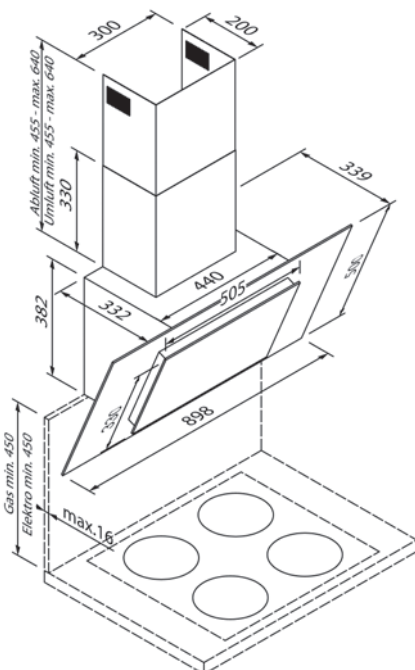

Metallfettfilter aus Edelstahl

5Z 9100X3

EG18885

Design	
Farbe	Schwarzglas / Dark Steel
Bauart	Kopffrei-Design
Breite (in cm)	90

Betriebsarten & Leistung	
Abluftbetrieb / Umluftbetrieb	•/•
Lüfter-Effizienzklasse	A
Beleuchtungs-Effizienzklasse	A
Fettfilter-Effizienzklasse	C
Abluftleistung max. Normalstufe / Intensivstufe¹	630 / 790 m³ / h
Umluftleistung max. Normalstufe / Intensivstufe¹	385 / 430 m³ / h
Geräuschwert (in dB(A)) Normalstufe max. Abluft²	64

Bedienkomfort & Ausstattung	
Bedienung	Touch Control
Beleuchtung	2 × 2,7 W LED
Leistungsstufen	3 + 1 Intensivstufe
Intensivstufen mit automatischer Rückstellung	•
Multi Control³	•
Filtersättigungsanzeige	•

Enthaltenes Zubehör**	
Enthaltenes Zubehör	Metallfettfilter, spülmaschinengeeignet, Abluftschacht

Technische Daten	
Energie-Effizienzklasse	A+
Anschlusswert	276 W / 220 – 240 V
Absicherung (in A)	10 A
Frequenz (in Hz)	50;60 Hz
Steckerart	Typ F
Länge Anschlusskabel (in cm)	120 cm
Nettogewicht (in KG)	14,4 kg
Bruttogewicht (in KG)	22,4 kg
Gerätemaße verpackt (H × B × T)	63,7 × 102,0 × 65,0 cm
Gerätemaße Abluft (H × B × T)	71,2 – 102,2 × 90,0 × 34,0 cm
Gerätemaße Umluft (H × B × T)	83,7 – 102,2 × 90,0 × 34,0 cm
EAN	4251003106893

Hinweis	
Hinweis	

¹ Normen für Lüfterleistung nach EN 61591.

² Normen für Schalldruck nach EN 60704-2-13.

³ Weitere Informationen zu Multi Control finden Sie auf unserer Webseite:
www.blaupunkt-einbaugeräte.com
EEK-Skala von A+++ bis D.