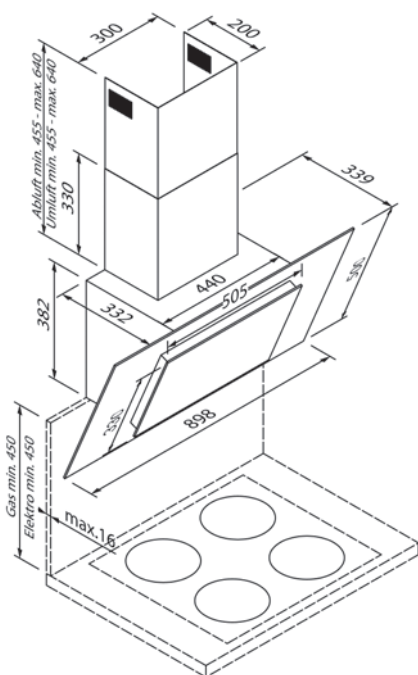

Filtro de carbón activado de larga duración

SZ 9100X2

EG18884

Prolongador de canal

SZ 9117X4

EG18888

Filtro de grasa de acero inoxidable

SZ 9100X3

EG18885

Diseño	
Color	Vidrio negro / Dark Steel
Tipo de montaje	Diseño con espacio para la cabeza
Ancho (en cm)	90

Modos de funcionamiento y potencia	
Modo de salida de aire / modo de circulación de aire	•/•
Clase de eficiencia del ventilador	A
Clase de eficiencia de la iluminación	A
Clase de eficiencia del filtro de grasa	C
Potencia de extracción máx. nivel normal / intensivo ¹	630 / 790 m ³ / h
Potencia de recirculación máx. nivel normal / intensivo ¹	385 / 430 m ³ / h

Accesorios incluidos**	
Accesorios incluidos	Filtro de grasa de metal, apto para lavavajillas, Chimenea

Datos técnicos	
Clase de eficiencia energética	A+
Potencia conectada	276 W / 220 – 240 V
Protección por fusible (en A)	10 A
Frecuencia (en Hz)	50;60 Hz
Tipo de enchufe	Tipo F
Longitud del cable de conexión (en cm)	120 cm
Peso neto (en KG)	14,4 kg
Peso bruto (en KG)	22,4 kg
Dimensiones del electrodoméstico embalado (Al × An × P)	63,7 × 102,0 × 65,0 cm
Dimensiones del electrodoméstico salida de aire (Al × An × P)	71,2 – 102,2 × 90,0 × 34,0 cm
Dimensiones del electrodoméstico circulación de aire (Al × An × P)	83,7 – 102,2 × 90,0 × 34,0 cm
EAN	4251003106893