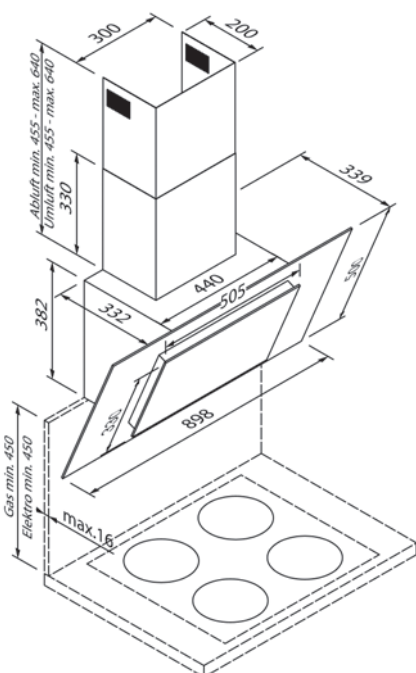

EG18881

Longlife actieve-koolstoffilter

SZ 9100X2

EG18884

Schachtverlenging

SZ 9117X4

EG18888

Metalen vetfilter van roestvrij staal

SZ 9100X3

EG18885

Design	
Kleur	Zwart glas / Dark Steel
Type	Hoofdvrij-design
Breedte (in cm)	90

Bedieningsmodi & vermogen	
Luchtafvoermodus / recirculatiemodus	•/•
Ventilator-efficiëntieklasse	A
Verlichtingsefficiëntieklasse	A
Vetfilter-efficiëntieklasse	C
Luchtafvoervermogen max. normaal niveau / intensief niveau ¹	630 / 790 m ³ / h
Recirculatievermogen max. normaal niveau / intensief niveau ¹	385 / 430 m ³ / h

Meegeleverde accessoires**	
Meegeleverde toebehoren	Metalen vetfilter, vaatwasserbestendig, Ventilatieschacht

Technische gegevens	
Energie-efficiëntieklasse	A+
Aangesloten vermogen	276 W / 220 – 240 V
Zekering (in A)	10 A
Frequentie (in Hz)	50;60 Hz
Type stekker	Type F
Lengte aansluitkabel (in cm)	120 cm
Nettogewicht (in KG)	14,4 kg
Bruttogewicht (in KG)	22,4 kg
Afmetingen verpakt apparaat (H × B × D)	63,7 × 102,0 × 65,0 cm
Afmetingen afvoerlucht (H × B × D)	71,2 – 102,2 × 90,0 × 34,0 cm
Afmetingen circulerende lucht (H × B × D)	83,7 – 102,2 × 90,0 × 34,0 cm
EAN	4251003106893