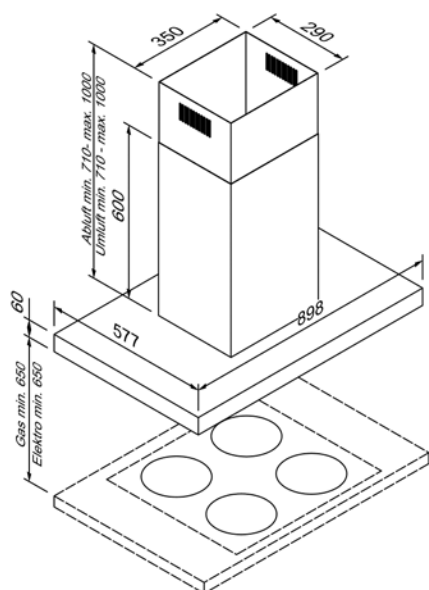

EG18081

Design	
Farbe	Schwarzglas / Edelstahl schwarz lackiert
Bauart	Box-Design
Breite (in cm)	90

Betriebsarten & Leistung	
Abluftbetrieb / Umluftbetrieb	•/•
Lüfter-Effizienzklasse	A
Beleuchtungs-Effizienzklasse	A
Fettfilter-Effizienzklasse	B
Abluftleistung max. Normalstufe / Intensivstufe ¹	580 / 700 m ³ / h
Umluftleistung max. Normalstufe / Intensivstufe ¹	450 / 500 m ³ / h
Geräuschwert (in dB(A)) Normalstufe max. Abluft ²	65

Enthaltenes Zubehör**	
Enthaltenes Zubehör	Metallfettfilter, spülmaschinengeeignet, Abluftschacht

Technische Daten	
Energie-Effizienzklasse	A+
Anschlusswert	278 W / 220 – 240 V
Absicherung (in A)	10 A
Frequenz (in Hz)	50;60 Hz
Steckerart	Typ F
Länge Anschlusskabel (in cm)	150 cm
Nettogewicht (in KG)	26,5 kg
Bruttogewicht (in KG)	36,00 kg
Gerätemaße verpackt (H x B x T)	102,0 x 80,0 x 50,6 cm
Gerätemaße Abluft (H x B x T)	77,0 – 106,0 x 90,0 x 58,0 cm
Gerätemaße Umluft (H x B x T)	77,0 – 106,0 x 90,0 x 58,0 cm
EAN	4251003107371