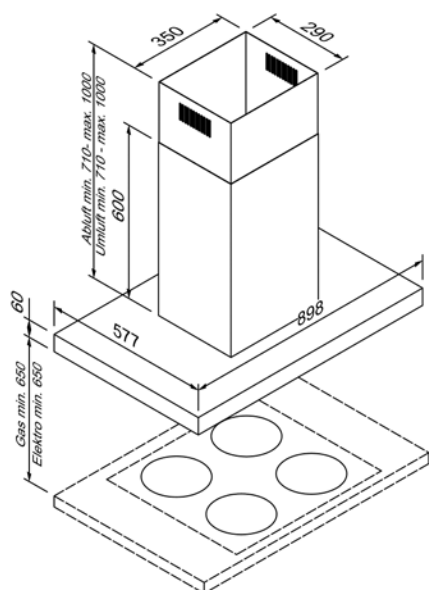

Longlife actieve-koolstoffilter

SZ 9114X2

EG18081

Design	
Kleur	Zwart glas / Roestvrij staal zwart gelakt
Type	Box-Design
Breedte (in cm)	90

Bedieningsmodi & vermogen	
Luchtafvoermodus / recirculatiemodus	•/•
Ventilator-efficiëntieklasse	A
Verlichtingsefficiëntieklasse	A
Vetfilter-efficiëntieklasse	B
Luchtafvoervermogen max. normaal niveau / intensief niveau¹	580 / 700 m³ / h
Recirculatievermogen max. normaal niveau / intensief niveau¹	450 / 500 m³ / h

Bedieningscomfort & uitrusting	
Bediening	Touch Control met slider
Verlichting	4 × 2 W LED
Vermogenniveaus	3 + 1 Intensief niveau
Intensieve niveaus met automatische terugstelling	•
Multi Control¹	–
Filterverzadigingsindicatie	–

Meegeleverde accessoires**	
Meegeleverde toebehoren	Metalen vetfilter, vaatwasserbestendig, Ventilatieschacht

Technische gegevens	
Energie-efficiëntieklasse	A+
Aangesloten vermogen	278 W / 220 – 240 V
Zekering (in A)	10 A
Frequentie (in Hz)	50;60 Hz
Type stekker	Type F
Lengte aansluitkabel (in cm)	150 cm
Nettogewicht (in KG)	26,5 kg
Bruttogewicht (in KG)	36,00 kg
Afmetingen verpakt apparaat (H × B × D)	102,0 × 80,0 × 50,6 cm
Afmetingen afvoerlucht (H × B × D)	77,0 – 106,0 × 90,0 × 58,0 cm
Afmetingen circulerende lucht (H × B × D)	77,0 – 106,0 × 90,0 × 58,0 cm
EAN	4251003107371

Aanwijzing	
Aanwijzing	

¹ Normen für Lüfterleistung nach EN 61591.

² Normen für Schalldruck nach EN 60704-2-13.

³ Weitere Informationen zu Multi Control finden Sie auf unserer Webseite:

www.blaupunkt-einbaugeraete.com

EEK-Skala von A+++ bis D.