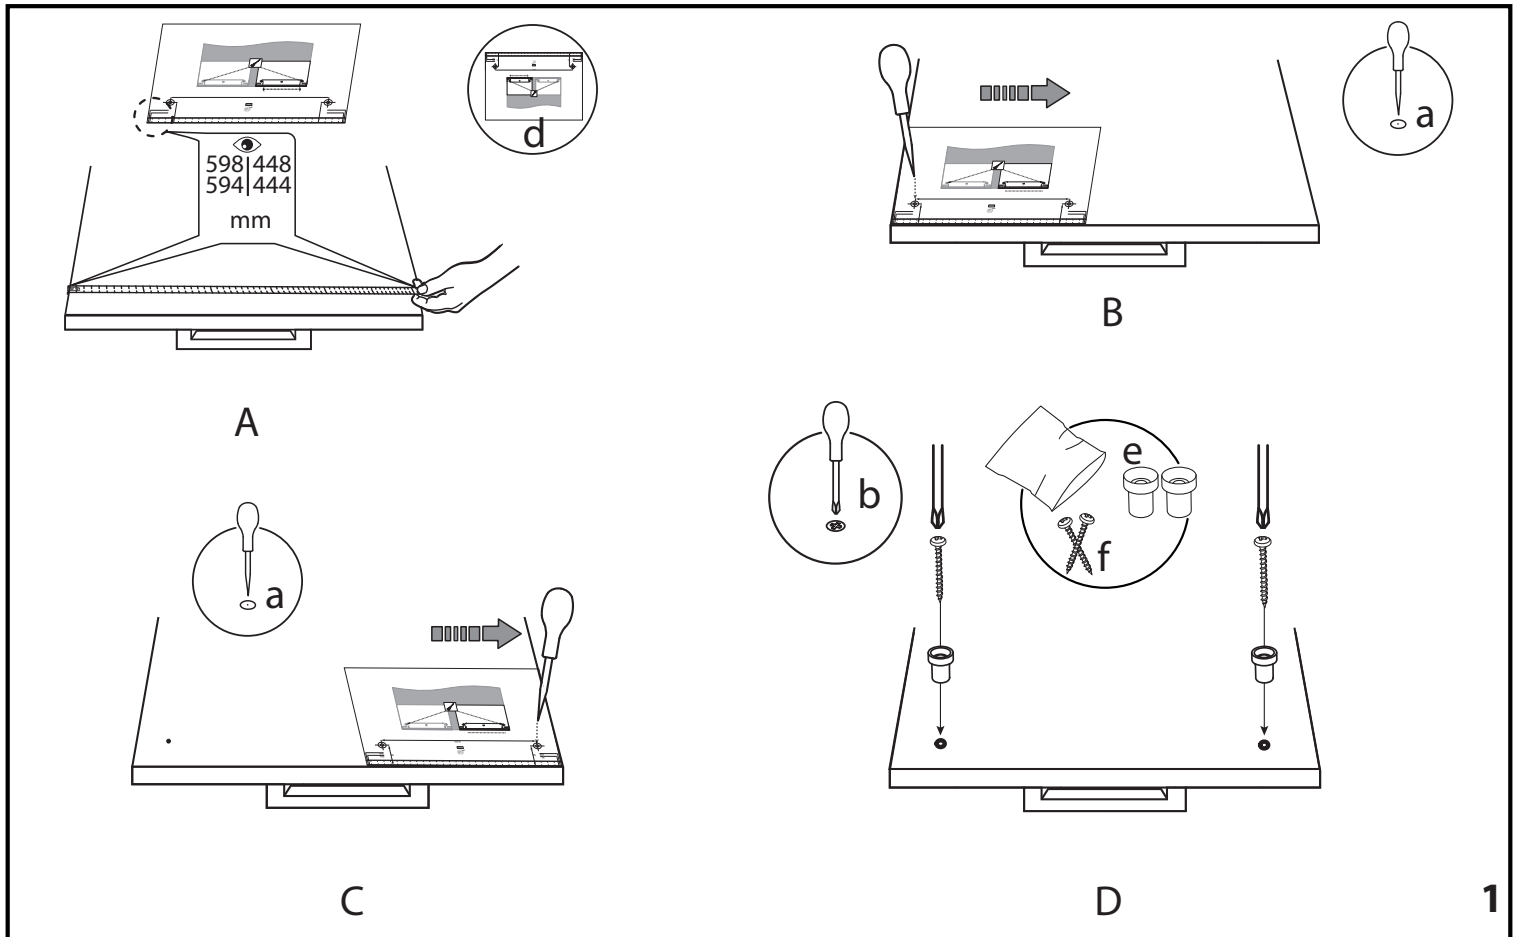

60 cm	45 cm
41/42 dB	41 / 42 dB
k 585 mm	k 435 mm