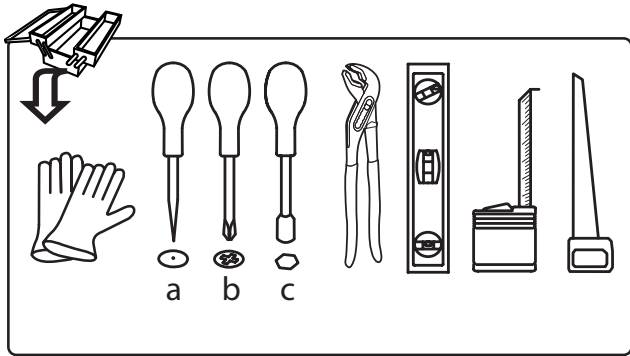

60 cm	45 cm
41/42 dB	41 / 42 dB
k 585 mm	k 435 mm