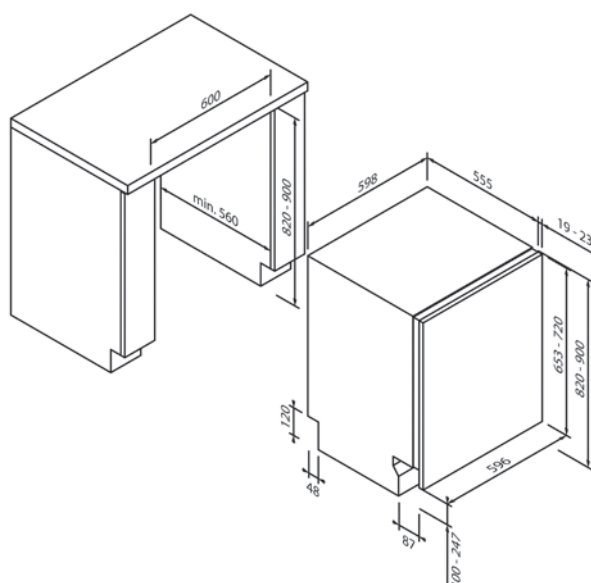

5VF4X00BSD

EG016500

Design	
Type	Volledig integreerbaar
Hoog in te bouwen	•
Hoogte (in cm)	82
Breedte (in cm)	60

Verbruiksgegevens & functies	
Energieverbruik kWh ¹	85
Waterverbruik (in liter) ²	9,5
Geluidswaarde (in dB A) re 1 pW	43
Aantal wasprogramma's	10
Soorten spoelprogramma's	Eco 50 °C, Auto 50 °C – 60 °C, Intensief 65 °C, Hygiëne, Quick 30, Fijn
Speciale functies	Machinereinigingsprogramma , Halve belading , Extra droog , Extra Speed

Technische gegevens	
Energie-efficiëntieklasse	D
Aangesloten vermogen	1,9kW / 220-240 V
Zekering (in A)	10 A
Frequentie (in Hz)	50 Hz
Type stekker	Type F
Lengte aansluitkabel (in cm)	120 cm
Nettogewicht (in KG)	35,5 kg
Bruttogewicht (in KG)	37,5 kg
Afmetingen verpakt apparaat (H x B x D)	91,0 x 62,5 x 67,5 cm
Afmetingen apparaat (H x B x D)	82,0 x 59,8 x 55,0 cm
Nis-afmetingen (H x B x D)	82,0-90,0 x 60,0 x 55,0 cm
EAN	4251003109085