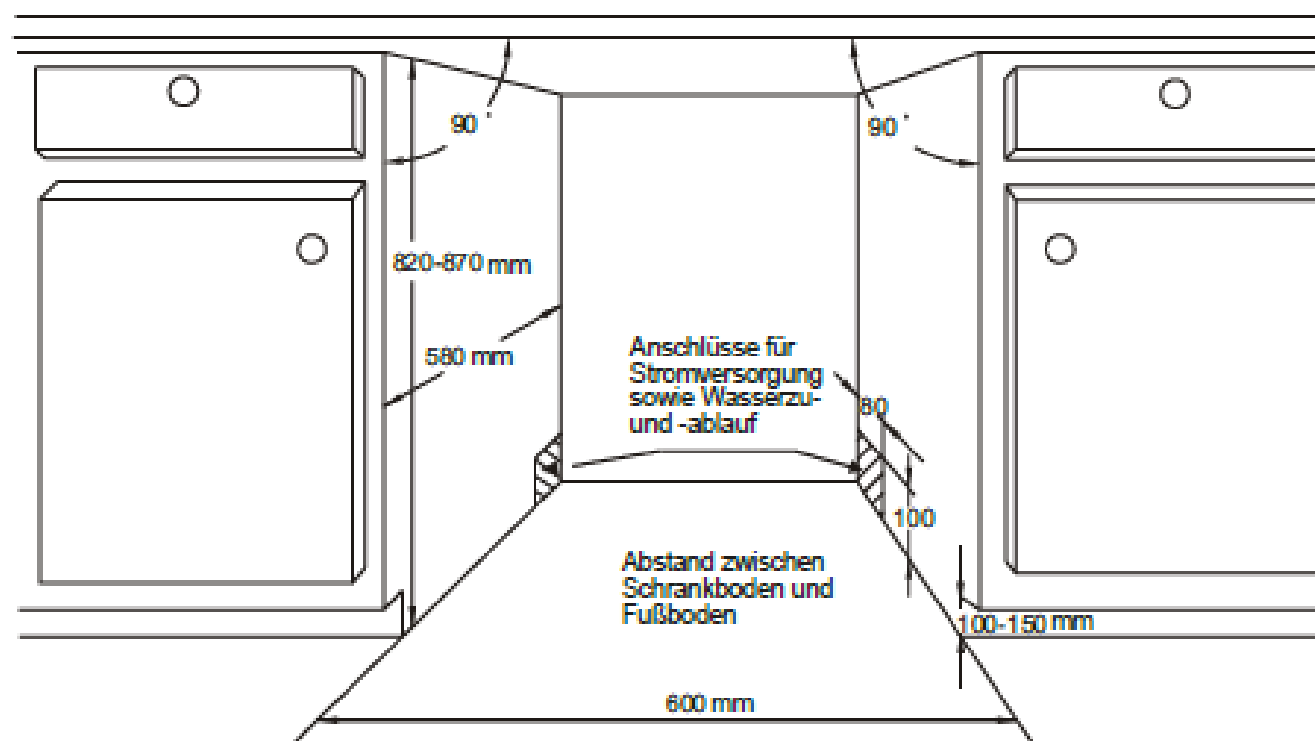

Maße H x B x T

- Gerätemaße: 81,5 x 59,8 x 55,0 cm
- Nischenmaße: 82,0-87,0 x 60,0 x 58,0 cm
- Gerätemaße (verpackt): 89,0 x 64,5 x 64,5 cm

- Nettogewicht (kg): 35,0
- Bruttogewicht (kg): 42,0

Sonderzubehör

Verfügbare Farbvarianten

Zubehör

- Salz Trichter

Ausstattungsmerkmale:

- Reinigungsstufe: A
- Gerätetyp: Einbau
- Verstellbare Füße: Ja (nur vorne)
- Automatisch öffnende Tür (Auto Open Door)

- Länge des Netzkabels (cm): 150
- Länge des Versorgungsschlauchs (cm): 150
- Länge des Abflussschlauchs (cm): 140
- versteckter Warmwasserbereiter: Ja

EAN: 4251003105421

Höhe (H)	815 mm/815 – 875 mm
Breite (B)	598 mm
Tiefe (D1)	550 mm (bei geschlossener Tür)
Tiefe (D2)	1150 mm (bei 90° geöffneter Tür)