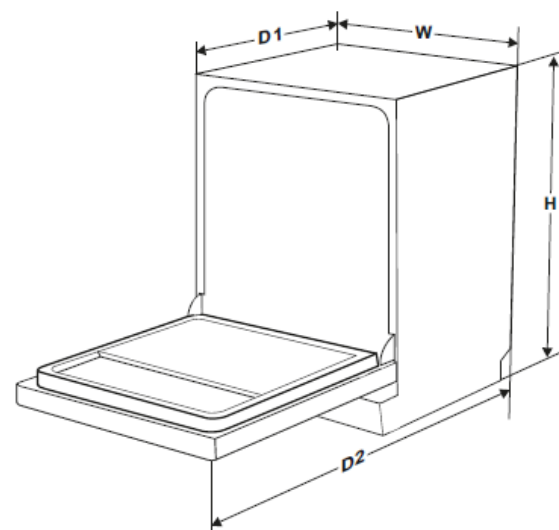

Maße H x B x T

- Gerätemaße: 81,5 x 59,8 x 55,0 cm
- Nischenmaße: 82,0-87,0 x 60,0 x 58,0 cm
- Gerätemaße (verpackt): 89,0 x 64,5 x 64,5 cm

- Nettogewicht (kg): 35,0
- Bruttogewicht (kg): 42,0

Sonderzubehör

Verfügbare Farbvarianten

Zubehör

- Salz Trichter

Ausstattungsmerkmale:

- Reinigungsstufe: A
- Gerätetyp: Einbau
- Verstellbare Füße: Ja (nur vorne)
- Automatisch öffnende Tür (Auto Open Door)

- Länge des Netzkabels (cm): 150
- Länge des Versorgungsschlauchs (cm): 150
- Länge des Abflussschlauchs (cm): 140
- versteckter Warmwasserbereiter: Ja

EAN: 4251003105421

Höhe (H)	815 mm/815 – 875 mm
Breite (B)	598 mm
Tiefe (D1)	550 mm (bei geschlossener Tür)
Tiefe (D2)	1150 mm (bei 90° geöffneter Tür)