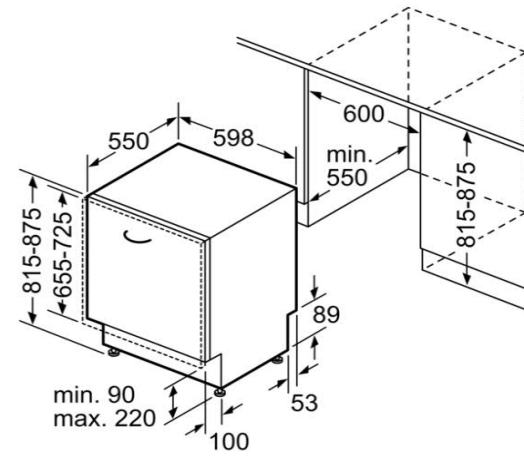

△ Steckdose
( ) Werte mit Verlängerungssatz

Maße in mm