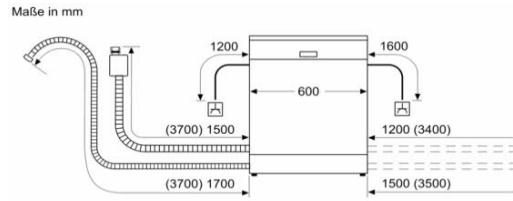

△ Steckdose
( ) Werte mit Verlängerungssatz