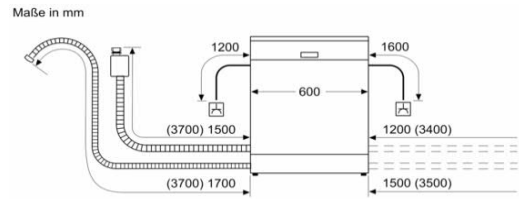

⌚ Steckdose
( ) Werte mit Verlängerungsatz