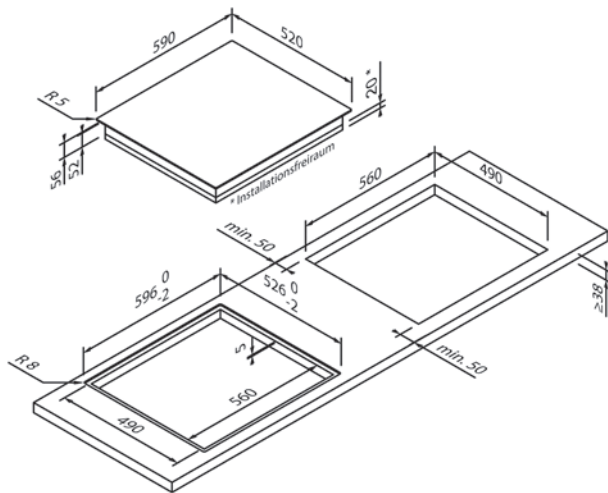

51B64211

EG1384

Design	
Uitvoering	Randloos
Type	Opbouw /Vlakinbouw
Breedte (in cm)	60

Soort verwarming & functies	
Soort verwarming	Inductie
Vermogenniveaus	10
Aantal kookzones	3
Kookzones	1 × Ø 17,5 cm (1,4 kW / 2,1 kW), 1 × Ø 21,5 cm (2,3 kW / 3,0 kW), 1 × Ø 26,5 cm (2,3 kW / 3,0 kW)
Boost-functie	•
Dubbele randzone	–
Braadzone	–
Speciale functies	–

Technische gegevens	
Aangesloten vermogen	6,7 kW / 220 – 240 V
Zekering (in A)	2 × 16 A
Frequentie (in Hz)	50;60 Hz
Type stekker	
Lengte aansluitkabel (in cm)	150 cm
Nettogewicht (in KG)	10 kg
Bruttogewicht (in KG)	11,2 kg
Afmetingen verpakt apparaat (H × B × D)	9,5 × 65,0 × 60,0 cm
Afmetingen apparaat (H × B × D)	5,2 × 59,0 × 52,0 cm
Inbouwmaten (H × B × D)	5,2 × 56,0 × 49,0 cm
EAN	4251003104721