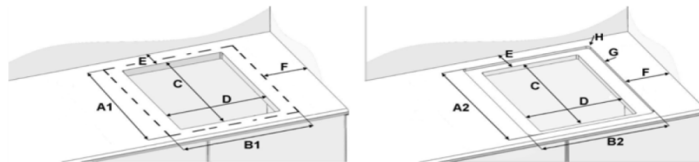

Kochzonen

- 1 x Ø 175 mm, 1,4 kW (Boost 2,1 kW)
- 1 x Ø 215 mm, 2,3 kW (Boost 3,0 kW)
- 1 x Ø 265 mm, 2,3 kW (Boost 3,0 kW)

Technische Daten und Maße

- Gerätemaße: (H/B/T) 52 x 590 x 520 mm
- Einbaumaße: (H/B/T) 52 x 560 x 490 mm
- Gerätemaß (verpackt) (H/B/T): 95 x 650 x 600 mm
- Nettogewicht (kg): 9,83
- Bruttogewicht (kg): 10,68
- Min. Arbeitsplattenstärke: 16 mm

Verfügbare Farbvarianten:

Verbrauchs- und Anschlusswerte:

- Elektroanschlusswert (W): 6700
- Spannung (V): 220-240
- Frequenz (Hz): 50 - 60

Zubehör:

EAN-Nr.: 4251003104721

	Glas size		Cut-out size		Rear	Side	Radius	Cut size		Deep
	A1	B1	C	D	E	F	H	A2	B2	G
5IE64252	520	590	490	560	50	40	8	526	596	5
5IE84252	520	780	490	750	50	40	8	526	786	5
5II84251	520	780	490	750	50	40	8	526	786	5
5II94291	520	880	490	850	50	40	8	526	886	5
5IB64211	520	590	490	560	50	40	8	526	596	5
5IZ34291	520	300	490	270	50	40	8	526	306	5
5RE64361	520	590	490	560	50	40	8	526	596	5
5RG64361	520	590	490	560	50	40	8	526	596	5
5RG74351	520	780	490	750	50	40	8	526	786	5
5RZ34411	520	290	490	270	50	40	8	526	296	5