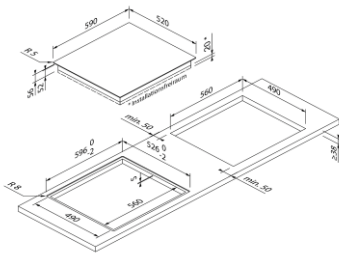

Kochzonen

- 1 x Ø 175mm, 1,4 kW (Boost 2,1 kW)
- 1 x Ø 215mm, 2,3 kW (Boost 3,0 kW)
- 2 x 210 x 190mm, 2,1 kW (Boost 3,0 kW)

Technische Daten und Maße

- Gerätegröße (B/T): 590 x 520mm
- Einbaumaße (H/B/T): 51 x 560 x 490mm
- Gerätemaß (verpackt) (H/B/T): 95 x 650 x 600mm
- Gewicht (Netto / Brutto) in kg: 9,8 / 10,3 kg
- min. Arbeitsplattenstärke: 16mm