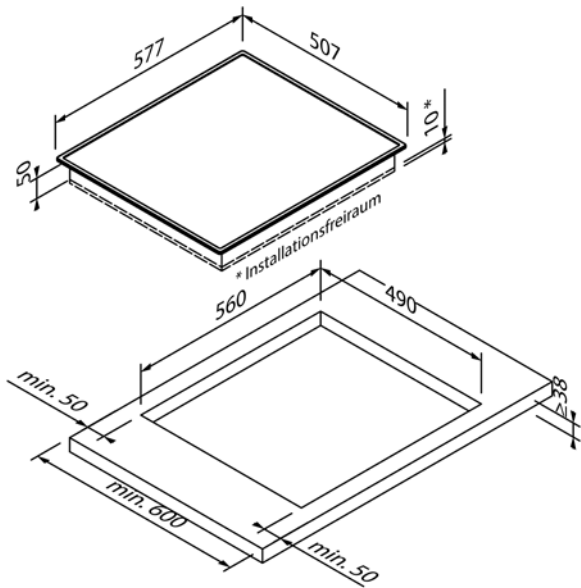

5IE64450

EG013600

| Design          |                        |
|-----------------|------------------------|
| Uitvoering      | Roestvrij stalen frame |
| Type            | Opbouw                 |
| Breedte (in cm) | 60                     |

| Soort verwarming & functies |   |
|-----------------------------|---|
| Soort verwarming            | Inductie  |
| Vermogenniveaus             | 9   |
| Aantal kookzones            | 4   |
| Kookzones                   | 1 × Ø 18,0 cm (1,8 kW / 2,1 kW), 2 × Ø 14,5 cm (1,2 kW / 1,6 kW), 1 × Ø 21,0 cm (2,1 kW / 3,0 kW) |
| Boost-functie               | •   |
| Dubbele randzone            | –   |
| Braadzone                   | –   |
| Speciale functies           | –   |

| Technische gegevens                     |                       |
|---|-----------------------|
| Aangesloten vermogen                    | 7,2kW / 220-240 V     |
| Zekering (in A)                         | 2 x 16 A              |
| Frequentie (in Hz)                      | 50-60 Hz              |
| Type stekker                            |                       |
| Lengte aansluitkabel (in cm)            | 120 cm                |
| Nettogewicht (in KG)                    | 8,7 kg                |
| Bruttogewicht (in KG)                   | 9,7 kg                |
| Afmetingen verpakt apparaat (H x B x D) | 12,0 x 67,0 x 60,0 cm |
| Afmetingen apparaat (H x B x D)         | 5,4 x 57,7 x 50,7 cm  |
| Inbouwmaten (H x B x D)                 | 5,0 x 56,0 x 49,0 cm  |
| EAN                                     | 4251003108835         |