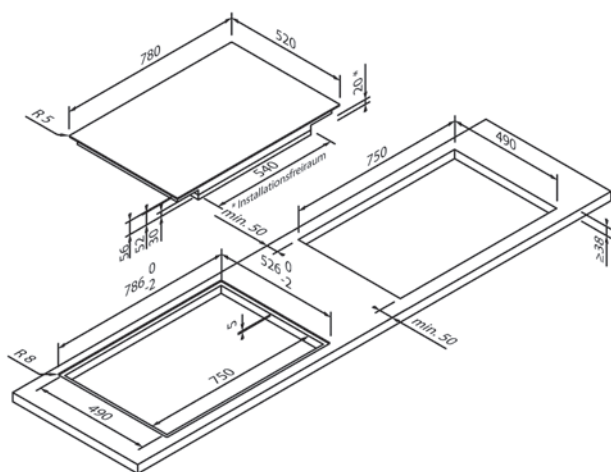

5IE84252

EG1323

Design	
Uitvoering	Randloos
Type	Opbouw /Vlakinbouw
Breedte (in cm)	80

Soort verwarming & functies	
Soort verwarming	Inductie
Vermogenniveaus	10
Aantal kookzones	4
Kookzones	2 × Ø 17,5 cm (1,4 kW / 2,1 kW), 2 × Ø 21,5 cm (2,3 kW / 3,0 kW)
Boost-functie	•
Dubbele randzone	–
Braadzone	–
Speciale functies	–

Technische gegevens	
Aangesloten vermogen	7,4 kW / 220 – 240 V
Zekering (in A)	2 × 16 A
Frequentie (in Hz)	50;60 Hz
Type stekker	
Lengte aansluitkabel (in cm)	110 cm
Nettogewicht (in KG)	10,52 kg
Bruttogewicht (in KG)	12,18 kg
Afmetingen verpakt apparaat (H × B × D)	9,5 × 84,0 × 60,0 cm
Afmetingen apparaat (H × B × D)	5,2 × 78,0 × 52,0 cm
Inbouwmaten (H × B × D)	5,2 × 75,0 × 49,0 cm
EAN	4251003104745