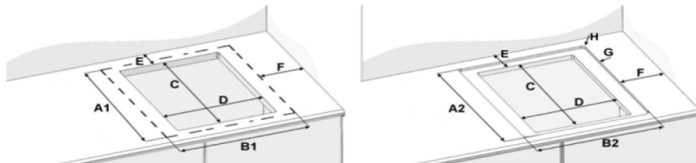

**Kochzonen**  
 - 2 x Ø 175 mm, 1,4 kW (Boost 2,1 kW)  
 - 2 x Ø 215 mm, 2,3 kW (Boost 3,0 kW)

**Technische Daten und Maße**  
 • Gerätemaße: (B/T) 780 x 520 mm  
 • Einbaumaße: (H/B/T) 52 x 750 x 490 mm  
 • Gerätemaß (verpackt) (H/B/T): 95 x 840 x 600 mm  
 • Nettogewicht (kg): 10,42  
 • Bruttogewicht (kg): 12,18  
 • Min. Arbeitsplattenstärke: 16 mm

**Verbrauchs- und Anschlusswerte:**  
 • Elektroanschlusswert (W): 7400  
 • Spannung (V): 220-240  
 • Frequenz (Hz): 50 - 60

EAN-Nr.: 4251003104745

	Glas size		Cut-out size		Rear	Side	Radius	Cut size		Deep
	A1	B1	C	D				A2	B2	
5IE64252	520	590	490	560	50	40	8	526	596	5
5IE84252	520	780	490	750	50	40	8	526	786	5
5II84251	520	780	490	750	50	40	8	526	786	5
5II94291	520	880	490	850	50	40	8	526	886	5
5IB64211	520	590	490	560	50	40	8	526	596	5
5IZ34291	520	300	490	270	50	40	8	526	306	5
5RE64361	520	590	490	560	50	40	8	526	596	5
5RG64361	520	590	490	560	50	40	8	526	596	5
5RG74351	520	780	490	750	50	40	8	526	786	5
5RZ34411	520	290	490	270	50	40	8	526	296	5