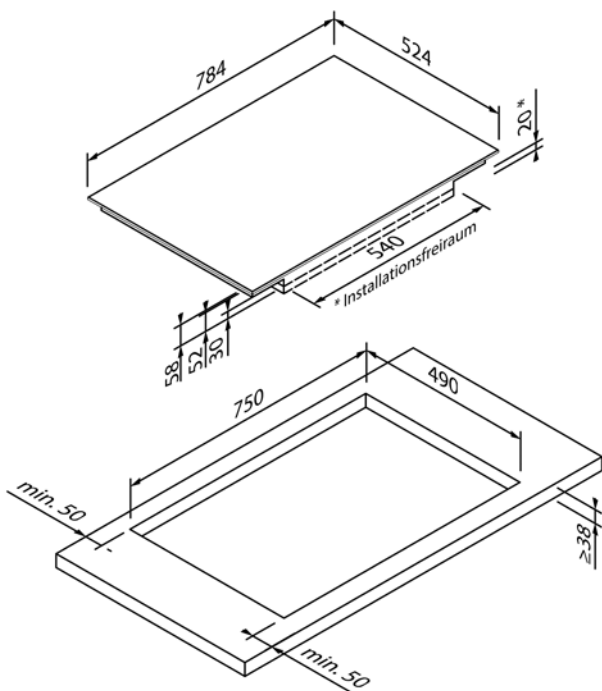

51184353

EG1348

Design	
Uitvoering	Aluminium frame
Type	Opbouw
Breedte (in cm)	80

Soort verwarming & functies	
Soort verwarming	Inductie
Vermogenniveaus	10
Aantal kookzones	4
Kookzones	4 x 20,0 x 21,0 cm (2,1 kW / 3,0 kW)
Boost-functie	•
Dubbele randzone	–
Braadzone	–
Speciale functies	2 x Combo-inductie

Technische gegevens	
Aangesloten vermogen	7,4kW / 220-240 V
Zekering (in A)	2 x 16 A
Frequentie (in Hz)	50;60 Hz
Type stekker	
Lengte aansluitkabel (in cm)	150 cm
Nettogewicht (in KG)	11,5 kg
Bruttogewicht (in KG)	13,5 kg
Afmetingen verpakt apparaat (H x B x D)	9,5 x 84,0 x 60,0 cm
Afmetingen apparaat (H x B x D)	5,2 x 78,4 x 52,4 cm
Inbouwmaten (H x B x D)	5,2 x 75,0 x 49,0 cm
EAN	4251003108156