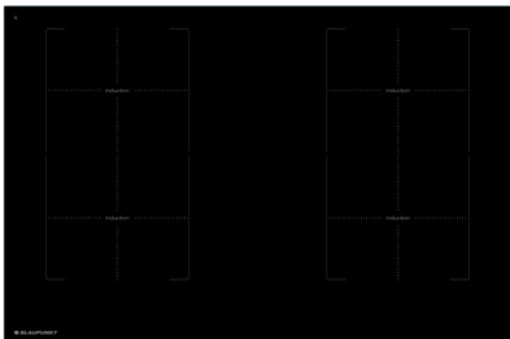

51184353

EG1348

Design	
Uitvoering	Aluminium frame
Type	Opbouw
Breedte (in cm)	80

Soort verwarming & functies	
Soort verwarming	Inductie
Vermogenniveaus	10
Aantal kookzones	4
Kookzones	4 x 20,0 x 21,0 cm (2,1 kW / 3,0 kW)
Boost-functie	•
Dubbele randzone	–
Braadzone	–
Speciale functies	2 x Combo-inductie

Technische gegevens	
Aangesloten vermogen	7,4kW / 220-240 V
Zekering (in A)	2 x 16 A
Frequentie (in Hz)	50;60 Hz
Type stekker	
Lengte aansluitkabel (in cm)	150 cm
Nettogewicht (in KG)	11,5 kg
Bruttogewicht (in KG)	13,5 kg
Afmetingen verpakt apparaat (H x B x D)	9,5 x 84,0 x 60,0 cm
Afmetingen apparaat (H x B x D)	5,2 x 78,4 x 52,4 cm
Inbouwmaten (H x B x D)	5,2 x 75,0 x 49,0 cm
EAN	4251003108156