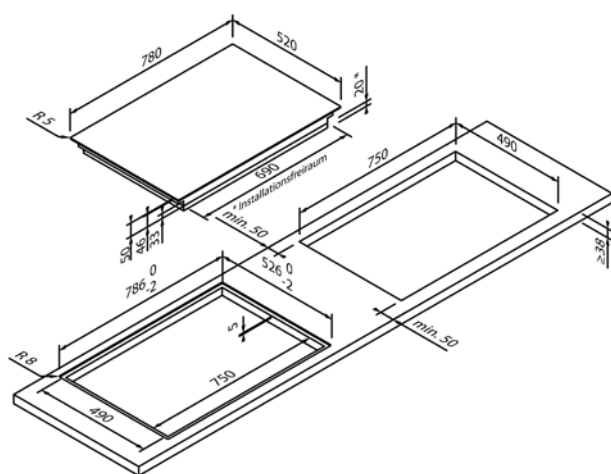

## Induktionskochfeld autark

51186250

EG1387

Design	
Ausführung	Rahmenlos
Bauart	Auflage / Flächenbündig
Breite (in cm)	80

Beheizungsart & Funktionen	
Beheizungsart	Induktion
Leistungsstufen	14
Anzahl Kochzonen	6
Kochzonen	6 × 22,0 × 18,0 cm (2,1kW / 2,65kW / 3,7kW)
Boost-Funktion	•
Zweikreiszone	–
Bräterzone	–
Sonderfunktionen	1 × Kombi Induktion, Move Mode

Technische Daten	
Anschlusswert	11,1kW / 220-240 V
Absicherung (in A)	3x16 A
Frequenz (in Hz)	50;60 Hz
Steckerart	
Länge Anschlusskabel (in cm)	150 cm
Nettogewicht (in KG)	14.5 kg
Bruttogewicht (in KG)	16.5 kg
Gerätemaße verpackt (H × B × T)	9,5 × 84,0 × 60,0 cm
Gerätemaße (H × B × T)	5,0 × 78,0 × 52,0 cm
Einbaumaße (H × B × T)	5,0 × 75,0 × 49,0 cm
EAN	4251003108149