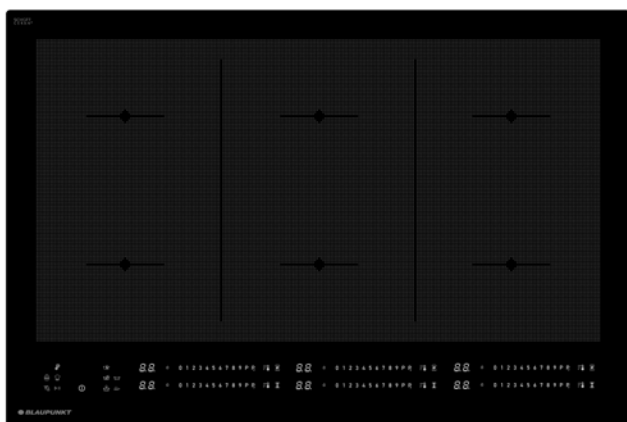

## Induktionskochfeld autark

51186250

EG1387

Design	
Ausführung	Rahmenlos
Bauart	Auflage / Flächenbündig
Breite (in cm)	80

Beheizungsart & Funktionen	
Beheizungsart	Induktion
Leistungsstufen	14
Anzahl Kochzonen	6
Kochzonen	6 × 22,0 × 18,0 cm (2,1kW / 2,65kW / 3,7kW)
Boost-Funktion	•
Zweikreiszone	–
Bräterzone	–
Sonderfunktionen	1 × Kombi Induktion, Move Mode

Bedienkomfort & Ausstattung	
Bedienung	Touch Control mit Slider
Display / Farbe	Digital / Weiß
Topferkennung	•
Restwärmeanzeige	•
Timer	•
Kindersicherung	•
Sicherheitsabschaltung	•
Powermanagement	•
Multi Control <sup>1</sup>	•

Technische Daten	
Anschlusswert	11,1kW / 220-240 V
Absicherung (in A)	3x16 A
Frequenz (in Hz)	50;60 Hz
Steckerart	
Länge Anschlusskabel (in cm)	150 cm
Nettogewicht (in KG)	14.5 kg
Bruttogewicht (in KG)	16.5 kg
Gerätemaße verpackt (H × B × T)	9,5 × 84,0 × 60,0 cm
Gerätemaße (H × B × T)	5,0 × 78,0 × 52,0 cm
Einbaumaße (H × B × T)	5,0 × 75,0 × 49,0 cm
EAN	4251003108149