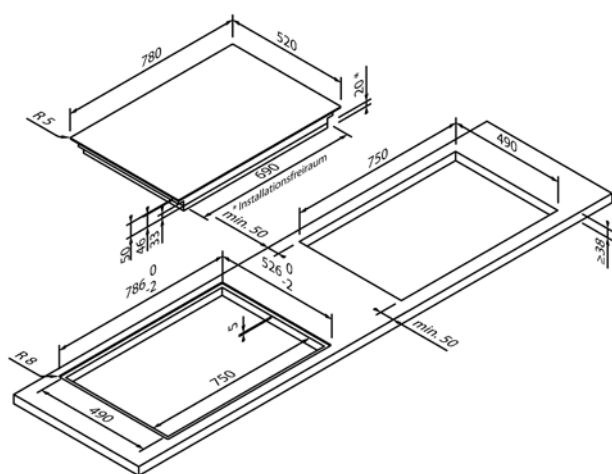

Kookplaat inductie zelfstandig

51186250

EG1387

Design	
Uitvoering	Randloos
Type	Opbouw /Vlakinbouw
Breedte (in cm)	80

Soort verwarming & functies	
Soort verwarming	Inductie
Vermogenniveaus	14
Aantal kookzones	6
Kookzones	6 × 22,0 × 18,0 cm (2,1kW / 2,65kW / 3,7kW)
Boost-functie	•
Dubbele randzone	–
Braadzone	–
Speciale functies	1 × Combo-inductie, Move Mode

Technische gegevens	
Aangesloten vermogen	11,1kW / 220-240 V
Zekering (in A)	3x16 A
Frequentie (in Hz)	50;60 Hz
Type stekker	
Lengte aansluitkabel (in cm)	150 cm
Nettogewicht (in KG)	14,5 kg
Bruttogewicht (in KG)	16,5 kg
Afmetingen verpakt apparaat (H × B × D)	9,5 × 84,0 × 60,0 cm
Afmetingen apparaat (H × B × D)	5,0 × 78,0 × 52,0 cm
Inbouwmaten (H × B × D)	5,0 × 75,0 × 49,0 cm
EAN	4251003108149