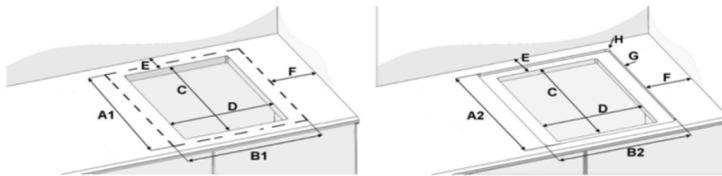

**5IZ34291
Induktionskochfeld, autark
Glaskeramik, 30 cm**

Funktionen
• 2 Induktions-Kochzonen
• Rahmenlos
• Booster für alle Induktions-Kochzonen
• Startup-Boost
• Smart Slider
• Touch Control
• 10 Leistungsstufen
• Timer gleichzeitig für jede Kochstelle
• Eieruhr
• Kindersicherung
• Pause
• Recall - Wiederholung der letzten Einstellungen
• Warmhaltefunktion (~70°C)
• Demo-Mode
• Digitale Anzeige der Kochstufen (rot)
• Restwärmanzeige je Kochzone
• Überlaufkennung
• Automatische Sicherheitsabschaltung
• Quick Start-Funktion
• Multi Control
• Topferkennung

Kochzonen
• 2 x Ø 175 mm, 1,4 kW (Boost 2,1 kW)

Technische Daten und Maße
• Gerätegröße: (B/T) 300 x 520 mm
• Einbaumaße: (H/B/T) 52 x 270 x 490 mm
• Gerätemaß (verpackt) (H/B/T): 80 x 430 x 600 mm
• Nettogewicht (kg): 5,49
• Bruttogewicht (kg): 5,94
• Min. Arbeitsplattenstärke: 16 mm

Sonderzubehör:

Ausstattungsmerkmale:
• Gerätetyp: Kochstelle Induktion
• Energiequelle: Elektro
• Dichtung
• Anzahl der Kochzonen, die gleichzeitig benutzt werden können: 2
• Schnell-Montage System (Smart Construction)
• Flächenbündig einbaubar
• Approbationszertifikate: CE
• Länge Anschlusskabel (cm): 110
• Steckerart: ohne Stecker

Verfügbare Farbvarianten:

Verbrauchs- und Anschlusswerte:
• Elektroanschlusswert (W): 3700
• Spannung (V): 220-240
• Frequenz (Hz): 50 - 60

Zubehör:

EAN-Nr.: 4251003104714

	Glas size		Cut-out size		Rear	Side	Radius	Cut size		Deep	
	A1	B1	C	D				A2	B2		G
5IE64252	520	590	490	560	50	40	8	526	596	5	
5IE84252	520	780	490	750	50	40	8	526	786	5	
5II84251	520	780	490	750	50	40	8	526	786	5	
5II94291	520	880	490	850	50	40	8	526	886	5	
5IB64211	520	590	490	560	50	40	8	526	596	5	
5IZ34291	520	300	490	270	50	40	8	526	306	5	
5RE64361	520	590	490	560	50	40	8	526	596	5	
5RG64361	520	590	490	560	50	40	8	526	596	5	
5RG74351	520	780	490	750	50	40	8	526	786	5	
5RZ34411	520	290	490	270	50	40	8	526	296	5