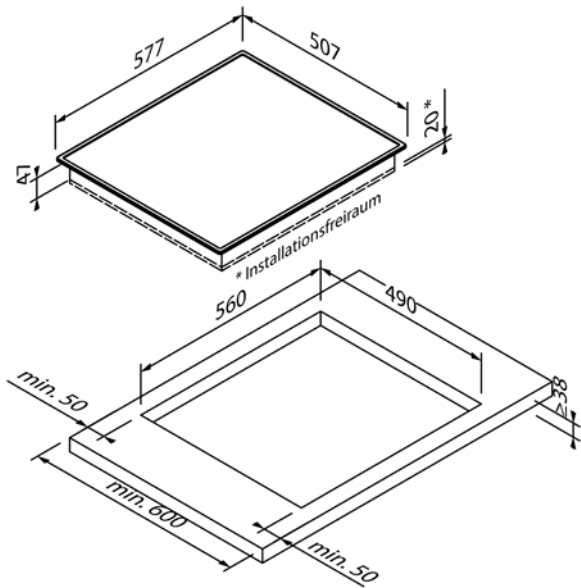

5RE64450

EG013500

Design	
Ausführung	Edelstahlrahmen
Bauart	Auflage
Breite (in cm)	60

Beheizungsart & Funktionen	
Beheizungsart	Elektro
Leistungsstufen	9
Anzahl Kochzonen	4
Kochzonen	1 x Ø 18,0 cm (1,7 kW), 1 x Ø 21,0 cm (2,1 kW), 2 x Ø 14,5 cm (1,2 kW)
Boost-Funktion	-
Zweikreiszone	-
Bräterzone	-
Sonderfunktionen	-

Technische Daten	
Anschlusswert	4,7kW / 220-240 V
Absicherung (in A)	2 x 16 A
Frequenz (in Hz)	50-60 Hz
Steckerart	
Länge Anschlusskabel (in cm)	150 cm
Nettogewicht (in KG)	8 kg
Bruttogewicht (in KG)	9 kg
Gerätemaße verpackt (H x B x T)	13,0 x 67,0 x 60,0 cm
Gerätemaße (H x B x T)	4,9 x 57,7 x 50,7 cm
Einbaumaße (H x B x T)	4,7 x 56,0 x 49,0 cm
EAN	4251003108859