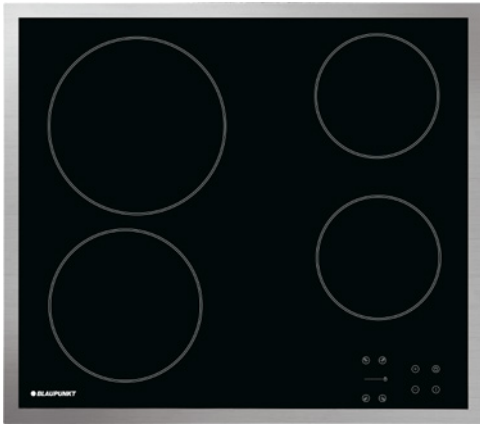

5RE64450

EG013500

Design	
Ausführung	Edelstahlrahmen
Bauart	Auflage
Breite (in cm)	60

Beheizungsart & Funktionen	
Beheizungsart	Elektro
Leistungsstufen	9
Anzahl Kochzonen	4
Kochzonen	1 x Ø 18,0 cm (1,7 kW), 1 x Ø 21,0 cm (2,1 kW), 2 x Ø 14,5 cm (1,2 kW)
Boost-Funktion	-
Zweikreiszone	-
Bräterzone	-
Sonderfunktionen	-

Bedienkomfort & Ausstattung	
Bedienung	Touch Control
Display / Farbe	Digital / Rot
Topferkennung	-
Restwärmeanzeige	•
Timer	-
Kindersicherung	•
Sicherheitsabschaltung	•
Powermanagement	-
Multi Control <sup>1</sup>	-