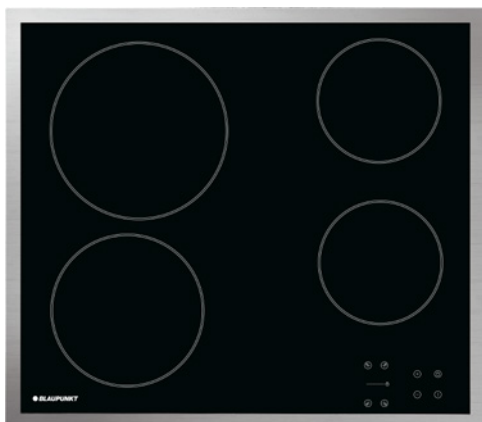

5RE64450

EG013500

Design	
Uitvoering	Roestvrij stalen frame
Type	Opbouw
Breedte (in cm)	60

Soort verwarming & functies	
Soort verwarming	Elektro
Vermogenniveaus	9
Aantal kookzones	4
Kookzones	1 x Ø 18,0 cm (1,7 kW), 1 x Ø 21,0 cm (2,1 kW), 2 x Ø 14,5 cm (1,2 kW)
Boost-functie	-
Dubbele randzone	-
Braadzone	-
Speciale functies	-

Bedieningscomfort & uitrusting	
Bediening	Touch Control
Display / kleur	Digitaal / rood
Panherkenning	-
Restwarmte-indicator	•
Timer	-
Kinderbeveiliging	•
Veiligheidsuitschakeling	•
Powermanagement	-
Multi Control ¹	-