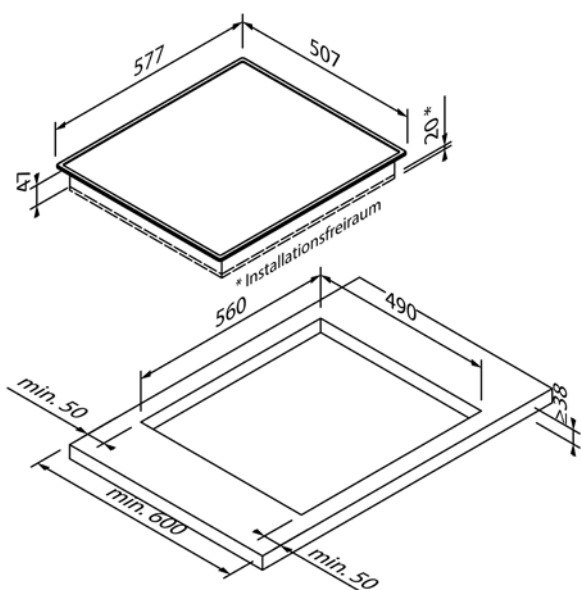

5RE64450

EG013500

Design	
Uitvoering	Roestvrij stalen frame
Type	Opbouw
Breedte (in cm)	60

Soort verwarming & functies	
Soort verwarming	Elektro
Vermogenniveaus	9
Aantal kookzones	4
Kookzones	1 x Ø 18,0 cm (1,7 kW), 1 x Ø 21,0 cm (2,1 kW), 2 x Ø 14,5 cm (1,2 kW)
Boost-functie	-
Dubbele randzone	-
Braadzone	-
Speciale functies	-

Technische gegevens	
Aangesloten vermogen	4,7kW / 220-240 V
Zekering (in A)	2 x 16 A
Frequentie (in Hz)	50-60 Hz
Type stekker	
Lengte aansluitkabel (in cm)	150 cm
Nettogewicht (in KG)	8 kg
Bruttogewicht (in KG)	9 kg
Afmetingen verpakt apparaat (H x B x D)	13,0 x 67,0 x 60,0 cm
Afmetingen apparaat (H x B x D)	4,9 x 57,7 x 50,7 cm
Inbouwmaten (H x B x D)	4,7 x 56,0 x 49,0 cm
EAN	4251003108859