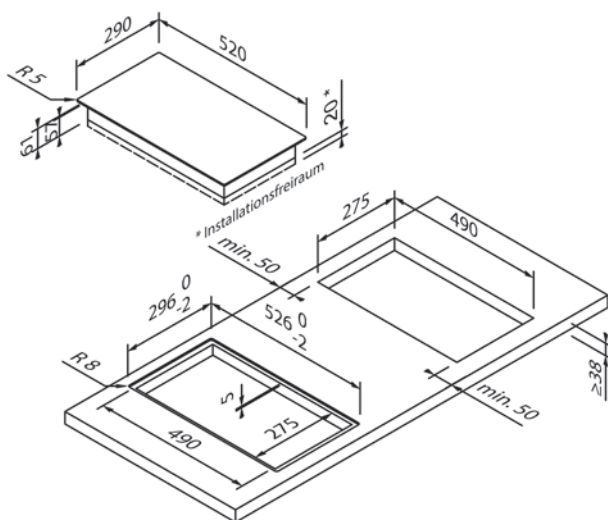

5RZ34411

EG1306

Design	
Uitvoering	Randloos
Type	Opbouw / Vlakbouw
Breedte (in cm)	30

Soort verwarming & functies	
Soort verwarming	Elektro
Vermogenniveaus	9
Aantal kookzones	2
Kookzones	1 x Ø 14,5 cm (1,2 kW), 1 x Ø 18,0 cm (1,8 kW)
Boost-functie	-
Dubbele randzone	-
Braadzone	-
Speciale functies	-

Technische gegevens	
Aangesloten vermogen	3,0 kW / 220 – 240 V
Zekering (in A)	16 A
Frequentie (in Hz)	50;60 Hz
Type stekker	Type F
Lengte aansluitkabel (in cm)	110 cm
Nettogewicht (in KG)	4,83 kg
Bruttogewicht (in KG)	5,44 kg
Afmetingen verpakt apparaat (H x B x D)	8,0 x 43,0 x 60,0 cm
Afmetingen apparaat (H x B x D)	5,7 x 29,0 x 52,0 cm
Inbouwmaten (H x B x D)	5,7 x 27,5 x 49,0 cm
EAN	4251003104806