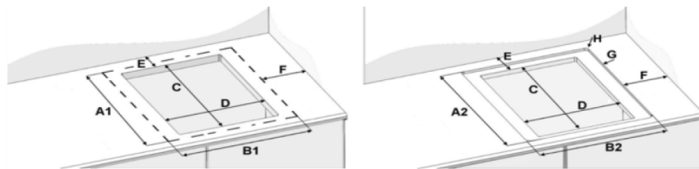

<p><b>SRZ34411</b> Glass ceramic hob, 30 cm</p> <p><b>Power / Consumption</b></p> <ul style="list-style-type: none"> <li>Voltage: 220 - 240 V</li> <li>Total connected load: 3,0 kW</li> </ul> <p><b>Functions</b></p> <ul style="list-style-type: none"> <li>2 cooking zones</li> <li>Frameless</li> <li>Startup-Booster</li> <li>Touch Control</li> <li>9 power levels</li> <li>Child lock</li> <li>Digital display (red)</li> <li>Residual heat indication for each cooking zone</li> <li>Overflow detection</li> <li>Time limitation system</li> <li>Pot detection</li> </ul> <p><b>Cooking zones</b></p> <ul style="list-style-type: none"> <li>1 x Ø 180 mm, 1,8 kW</li> <li>1 x Ø 145 mm, 1,2 kW</li> </ul> <p><b>Technical data and dimensions</b></p> <ul style="list-style-type: none"> <li>Appliance dimensions: (B/T) 290 x 520 mm</li> <li>Installation dimensions: (H/W/D) 57 x 270 x 490 mm</li> <li>Appliance dimensions (packed) (H/W/D): 80 x 430 x 600 mm</li> <li>Net weight (kg): 4,73</li> <li>Gross weight (kg): 5,44</li> <li>Min. worktop thickness: 16 mm</li> </ul>
--

<p><b>Accessories</b></p>
---------------------------

EAN-Nr.: 4251003104806

	Glas size		Cut-out size		Rear	Side	Radius	Cut size		Deep
	A1	B1	C	D	E	F	H	A2	B2	G
5IE64252	520	590	490	560	50	40	8	526	596	5
5IE84252	520	780	490	750	50	40	8	526	786	5
5II84251	520	780	490	750	50	40	8	526	786	5
5II94291	520	880	490	850	50	40	8	526	886	5
5IB64211	520	590	490	560	50	40	8	526	596	5
5IZ34291	520	300	490	270	50	40	8	526	306	5
5RE64361	520	590	490	560	50	40	8	526	596	5
5RG64361	520	590	490	560	50	40	8	526	596	5
5RG74351	520	780	490	750	50	40	8	526	786	5
5RZ34411	520	290	490	270	50	40	8	526	296	5