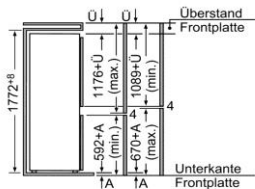

Maße in mm

Maße in mm