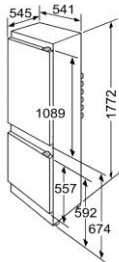

5CB28020
Integrierbare Kühl-Gefrier-Kombination

Leistung / Verbrauch

Ausstattung / Komfort

Kühlteil

- Innenraumbelichtung
- 5 Abstellflächen aus Sicherheitsglas, davon 4 höhenverstellbar
- Transparente Vario-Schale für Obst und Gemüse, abgedeckt durch Sicherheitsglasplatte
- 5 Türabsteller

Gefrierteil

Zubehör

- 1 x Eierablage

Maße

Sonderzubehör:

Verfügbare Farbvarianten:

5CB28020 : Einbau-Kühl-Gefrierautomat

Zubehör:

1 x Eierablage

Ausstattungsmerkmale:

Bauforn: Eingebaut
Anzahl Verdichter: 1
Anzahl unabhängiger Kühlkreisläufe: 1
Gerätebreite (mm): 541
Höhe (mm): 1772
Gerätetiefe (mm): 545
Nettogewicht (kg): 58,0
Nischenmaße (mm): 1775.0 x 562.0 x 550
Dekorrahmen/ -platte: Nicht möglich
Türanschlag: rechts wechselbar
Anzahl verstellbarer Ablagen-Kühlteil (Stück): 4
Flaschenregale: Nein
Frostfree System: Nein
Innenlüfter: Nein
Scharniere wechselbar: Ja
Länge Anschlusskabel (cm): 230
Schalleistung (dB(A) re 1 pW): 40
Multi-Flow Air Tower: Nein
Superkühlen-Taste: Nein
Superfrost-Taste: Nein
Temperaturkontrollierte Schublade:
Luftfeuchtigkeit Kontrollschublade:
Number of Door Bins - Refrigerator: 4
Tür Einstellmöglichkeiten - Kühlen: Nein
Tilt-out door bins in fridge: Ja
Gallon Storage: Ja
Anzahl der Lagerkapazität: 1
motorisierte Ablage: Nein
Material der Ablagen: Sicherheitsglas
Beleuchtungsart:
Tür offen Anzeige Gefrierteil: Nein
Drawers with telescopic rails:
Automatischer Eiswürfelbereiter: Nein
Eis Speicherkapazität (lbs):
Eiswürfel pro Tag (lbs):

Verbrauchs- und Anschlusswerte: