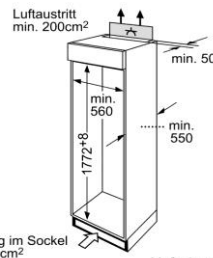

Belüftung im Sockel
min. 200cm²

Maße in mm