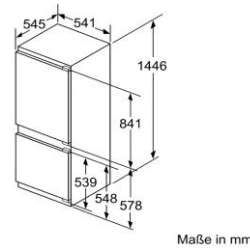

Die angegebenen MöbelmaÙe gelten für eine Türfuge von 4 mm.
MaÙe in mm