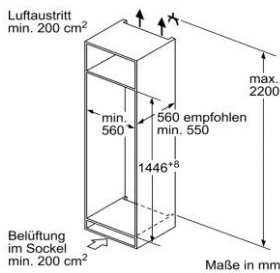

Die angegebenen MöbelmaÙe gelten für eine Türfuge von 4 mm.
MaÙe in mm