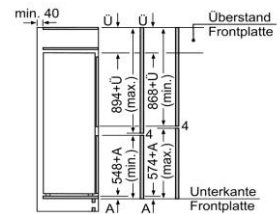

Die angegebenen MöbelmaÙe gelten für eine Türfuge von 4 mm.
MaÙe in mm