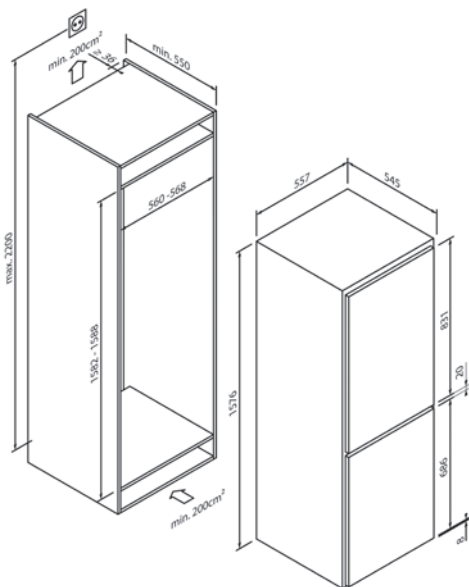

5CC274FD0

EG017500

Design	
Type	Inbouw
Hoogte (in cm)	158

Vermogen & verbruik	
Energieverbruik per jaar (in kWh)	175
Netto inhoud totaal (in liter)	232
Geluidswaarde (in dB A) re 1 pW	32

Bedieningscomfort & uitrusting	
Temperatuurregeling /-weergave	Elektronisch / digitaal
Binnenverlichting	LED

Vriesgedeelte	
Netto inhoud (in liter)	153
Diepvriesladen / vriesvak	4/3 in hoogte verstelbaar
Deurrekken	3
Vershoudsysteem	Versbox
Volautomatische ontdooiing in het koeldeel	•

Vriesgedeelte	
Netto inhoud (in liter)	79
Diepvriesladen / vriesvak	3/-
Big Box	-
Vriescapaciteit (kg in 24 uur)	4
Opslagtijd bij storing (in uren)	19
Super bevriezen	-
No Frost / Low Frost	-/•

Technische gegevens	
Energie-efficiëntieklasse	D
Deur-op-deur techniek / sleepdeurtechniek	•/-
Draairichting	Rechts, verwisselbaar
Aangesloten vermogen	90W / 220-240 V
Zekering (in A)	10 A
Frequentie (in Hz)	50 Hz
Type stekker	Type F
Lengte aansluitkabel (in cm)	245 cm
Nettogewicht (in KG)	50,2 kg
Bruttogewicht (in KG)	51,5 kg
Afmetingen verpakt apparaat (H x B x D)	164,0 x 59,4 x 60,8 cm
Afmetingen apparaat (H x B x D)	157,6 x 55,7 x 54,5 cm
Nis-afmetingen (H x B x D)	158,2-158,8 x 56,0 x 55,0 cm
EAN	4251003108934