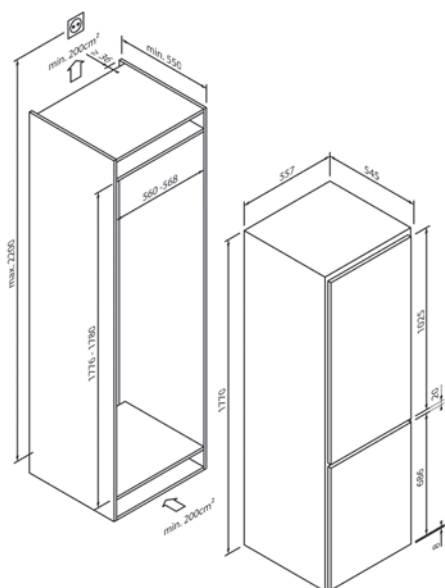

5CC284FD0

EG017750

Design	
Type	Inbouw
Hoogte (in cm)	178

Vermogen & verbruik	
Energieverbruik per jaar (in kWh)	181
Netto inhoud totaal (in liter)	268
Geluidswaarde (in dB A) re 1 pW	33

Bedieningscomfort & uitrusting	
Temperatuurregeling /-weergave	Elektronisch / digitaal
Binnenverlichting	LED

Vriesgedeelte	
Netto inhoud (in liter)	189
Diepvriesladen / vriesvak	5 / 4 in hoogte verstelbaar
Deurrekken	5
Vershoudsysteem	Versbox
Volautomatische ontdooiing in het koeldeel	•

Vriesgedeelte	
Netto inhoud (in liter)	79
Diepvriesladen / vriesvak	3 / -
Big Box	-
Vriescapaciteit (kg in 24 uur)	4
Opslagtijd bij storing (in uren)	19
Super bevriezen	•
No Frost / Low Frost	- / •

Technische gegevens	
Energie-efficiëntieklasse	D
Deur-op-deur techniek / sleepdeurtechniek	• / -
Draairichting	Rechts, verwisselbaar
Aangesloten vermogen	90W / 220-240 V
Zekering (in A)	10 A
Frequentie (in Hz)	50 Hz
Type stekker	Type F
Lengte aansluitkabel (in cm)	245 cm
Nettogewicht (in KG)	50,6 kg
Bruttogewicht (in KG)	52,2 kg
Afmetingen verpakt apparaat (H x B x D)	184,0 x 58,0 x 60,8 cm
Afmetingen apparaat (H x B x D)	177,0 x 54,0 x 54,5 cm
Nis-afmetingen (H x B x D)	177,6-178,0 x 56,0 x 55,0 cm
EAN	4251003108927