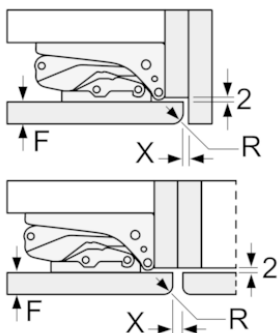

Technische Informationen

- Türanschlag rechts, wechselbar
- Anschlusswert: Anschlusswert: 90 W
- 220 - 240 V

Maße

- Nischenmaße (H x B x T): 102.5 cm x 56.0 cm x 55.0 cm
- Gerätemaße (H x B x T): 102.1 cm x 54.1 cm x 54.2 cm

Verfügbare Farbvarianten

Einbau-Kühlschrank mit Gefrierfach, 102.5 x 56 cm
5CG230FF0

Luftaustritt min. 200 cm²

Belüftung im Sockel
min. 200 cm²

Maße in mm

Maße in mm

Empfehlung Spaltmaße für Flachscharnier

	F	R	X
16-19	0-3	2,5	3
20	0-1	3	2,5
	2-3	2,5	3
21	0-1	3	2,5
	2-3	2,5	3
22	0	4	3,5
	1	3,5	3
	2-3	3	

Die in der Tabelle empfohlenen Spaltmasse sind einzuhalten, um eine kollisionsfreie Öffnung der Gerätetüre zu gewährleisten und Beschädigungen am Küchenmöbel zu vermeiden.