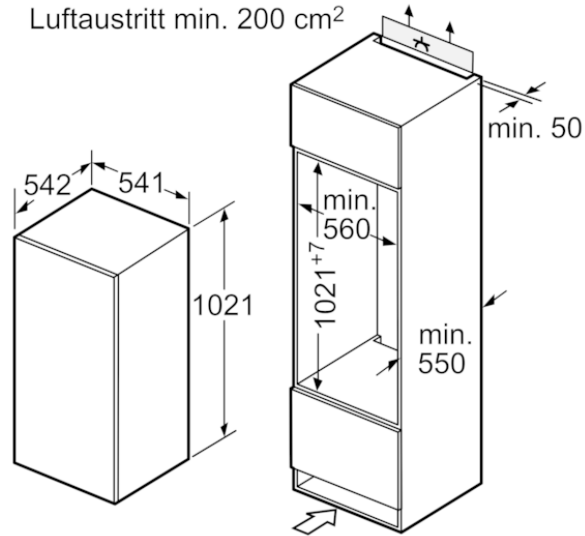

Luftaustritt min. 200 cm²

Belüftung im Sockel
min. 200 cm²

Maße in mm