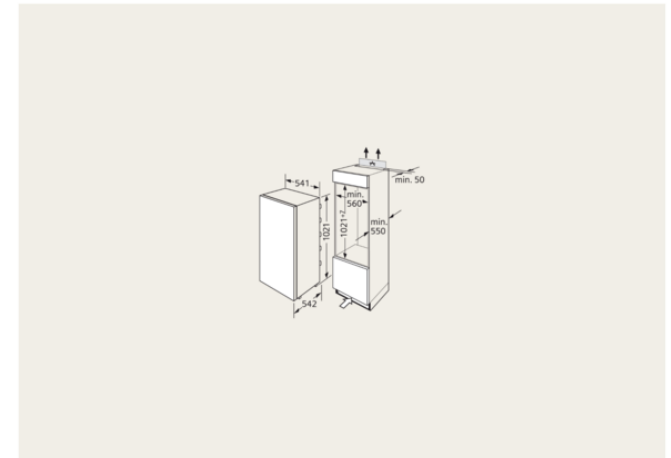

Technische Informationen

- Türanschlag rechts, wechselbar
- Anschlusswert: Anschlusswert: 90 W
- 220 - 240 V

Maße

- Nischenmaße (H x B x T): 102.5 cm x 56.0 cm x 55.0 cm
- Gerätemaße (H x B x T): 102.1 cm x 54.1 cm x 54.2 cm

Verfügbare Farbvarianten

Einbau-Kühlschrank mit Gefrierfach, 102.5 x 56 cm
5CG230FF0

Luftaustritt min. 200 cm²

Belüftung im Sockel
min. 200 cm²

Maße in mm

Maße in mm

Empfehlung Spaltmaße für Flachscharnier

	F	R	X
16-19	0-3	2,5	3
20	0-1	3	2,5
	2-3	2,5	3
21	0-1	3	2,5
	2-3	2,5	3
22	0	4	3,5
	1	3,5	3
	2-3	3	

Die in der Tabelle empfohlenen Spaltmasse sind einzuhalten, um eine kollisionsfreie Öffnung der Gerätetüre zu gewährleisten und Beschädigungen am Küchenmöbel zu vermeiden.