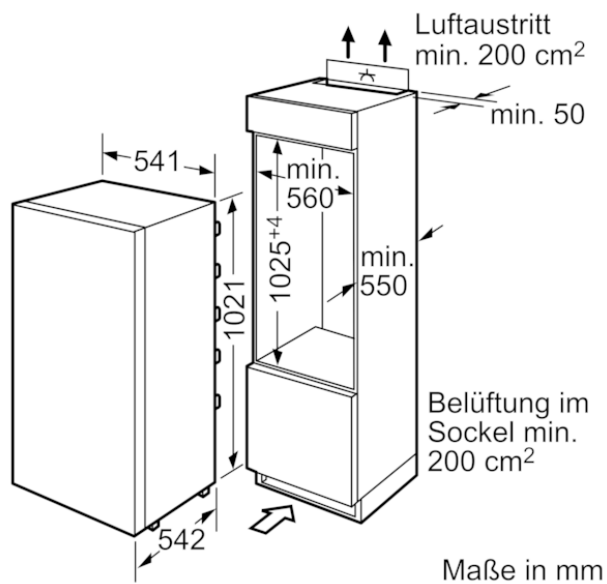

Einbau-Kühlschrank, 102.5 x 56 cm
5CK230FF0