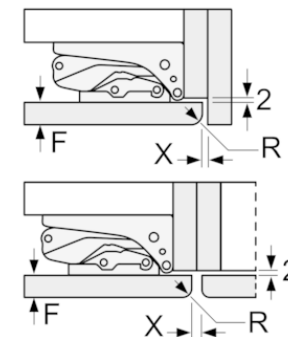

Maße in mm
Empfehlung Spaltmaße für Flachscharnier