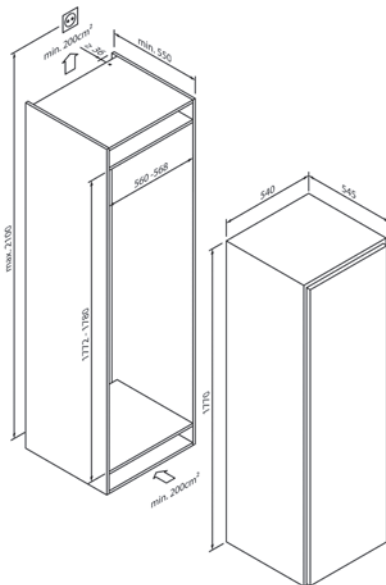

5CL288FD0

EG017790

Design	
Bauart	Einbau
Höhe (in cm)	178

Leistung & Verbrauch	
Energieverbrauch pro Jahr (in kWh)	89
Nutzinhalt gesamt (in Liter)	294
Geräuschwert (in dB A) re 1 pW	39

Bedienkomfort & Ausstattung	
Temperaturregelung / -anzeige	Elektronisch / Digital
Innenraumbelichtung	LED

Kühlteil	
Nutzinhalt (in Liter)	294
Abstellflächen aus Sicherheitsglas	5 / 4 höhenverstellbar
Türabsteller	5 / 1 höhenverstellbar
Frischesystem	Frische-Box
Abtauautomatik im Kühlteil	•

Gefriereteil	
Nutzinhalt (in Liter)	-
Gefrierschubladen / Gefrierfach	- / -
Big Box	-
Gefriervermögen (kg in 24 Stunden)	-
Lagerzeit bei Störung (in Stunden)	-
Super Gefrieren	-
No Frost / Low Frost	- / -

Technische Daten	
Energie-Effizienzklasse	D
Festtürtechnik / Schlepptürtechnik	• / -
Türanschlag	Rechts, wechselbar
Anschlusswert	90W/220-240 V
Absicherung (in A)	10 A
Frequenz (in Hz)	50 Hz
Steckerart	Typ F
Länge Anschlusskabel (in cm)	220 cm
Nettogewicht (in KG)	49,5 kg
Bruttogewicht (in KG)	53,0 kg
Gerätemaße verpackt (H x B x T)	183,4 x 57,7 x 58,4 cm
Gerätemaße (H x B x T)	177,0 x 54,0 x 54,5 cm
Nischenmaße (H x B x T)	177,5 x 56,0 x 55,0 cm
EAN	4251003109313