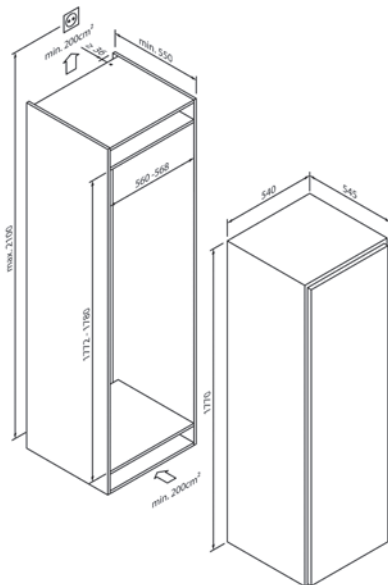

5CL288FD0

EG017790

Design	
Type	Inbouw
Hoogte (in cm)	178

Vermogen & verbruik	
Energieverbruik per jaar (in kWh)	89
Netto inhoud totaal (in liter)	294
Geluidswaarde (in dB A) re 1 pW	39

Bedieningscomfort & uitrusting	
Temperatuurregeling /-weergave	Elektronisch / digitaal
Binnenverlichting	LED

Vriesgedeelte	
Netto inhoud (in liter)	294
Diepvriesladen / vriesvak	5 / 4 in hoogte verstelbaar
Deurrekken	5 / 1 in hoogte verstelbaar
Vershoudsysteem	Versbox
Volautomatische ontdooiing in het koeldeel	•

Vriesgedeelte	
Netto inhoud (in liter)	-
Diepvriesladen / vriesvak	- / -
Big Box	-
Vriescapaciteit (kg in 24 uur)	-
Opslagtijd bij storing (in uren)	-
Super bevriezen	-
No Frost / Low Frost	- / -

Technische gegevens	
Energie-efficiëntieklasse	D
Deur-op-deur techniek / sleepdeurtechniek	• / -
Draairichting	Rechts, verwisselbaar
Aangesloten vermogen	90W/220-240 V
Zekering (in A)	10 A
Frequentie (in Hz)	50 Hz
Type stekker	Type F
Lengte aansluitkabel (in cm)	220 cm
Nettogewicht (in KG)	49,5 kg
Bruttogewicht (in KG)	53,0 kg
Afmetingen verpakt apparaat (H x B x D)	183,4 x 57,7 x 58,4 cm
Afmetingen apparaat (H x B x D)	177,0 x 54,0 x 54,5 cm
Nis-afmetingen (H x B x D)	177,5 x 56,0 x 55,0 cm
EAN	4251003109313