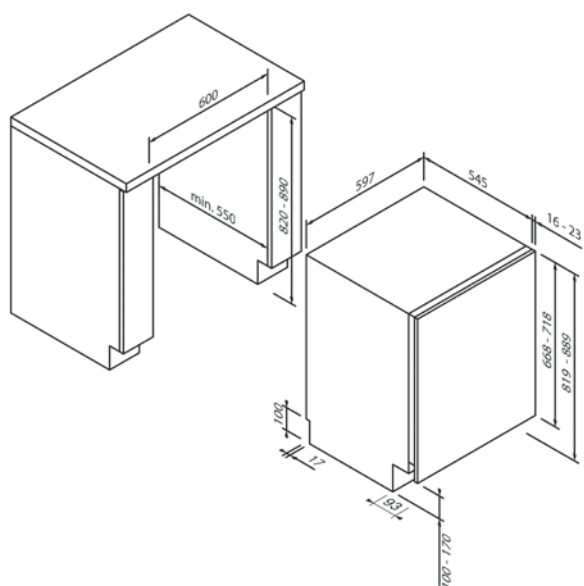

5CN224FD0

EG017000

Design	
Type	Onderbouw
Hoogte (in cm)	82
Vermogen & verbruik	
Energieverbruik per jaar (in kWh)	75
Netto inhoud totaal (in liter)	144
Geluidswaarde (in dB A) re 1 pW	39
Bedieningscomfort & uitrusting	
Temperatuurregeling /-weergave	Elektronisch / digitaal
Binnenverlichting	LED
Vriesgedeelte	
Netto inhoud (in liter)	144
Diepvriesladen / vriesvak	4/3 in hoogte verstelbaar
Deurrekken	3
Vershoudsysteem	Versbox
Volautomatische ontdooiing in het koeldeel	•
Vriesgedeelte	
Netto inhoud (in liter)	-
Diepvriesladen / vriesvak	-/-
Big Box	-
Vriescapaciteit (kg in 24 uur)	-
Opslagtijd bij storing (in uren)	-
Super bevriezen	-
No Frost / Low Frost	-/-
Technische gegevens	
Energie-efficiëntieklasse	D
Deur-op-deur techniek / sleepdeurtechniek	•/-
Draairichting	Rechts, verwisselbaar
Aangesloten vermogen	90W / 220 V
Zekering (in A)	10 A
Frequentie (in Hz)	50 Hz
Type stekker	Type F
Lengte aansluitkabel (in cm)	245 cm
Nettogewicht (in KG)	32 kg
Bruttogewicht (in KG)	32,8 kg
Afmetingen verpakt apparaat (H x B x D)	88,0 x 63,2 x 61,5 cm
Afmetingen apparaat (H x B x D)	81,9 x 59,7 x 54,5 cm
Nis-afmetingen (H x B x D)	82,0-89,0 x 60,0 x 55,0 cm
EAN	4251003109016
Aanwijzing	
Aanwijzing	Lieferbar ab März 2025