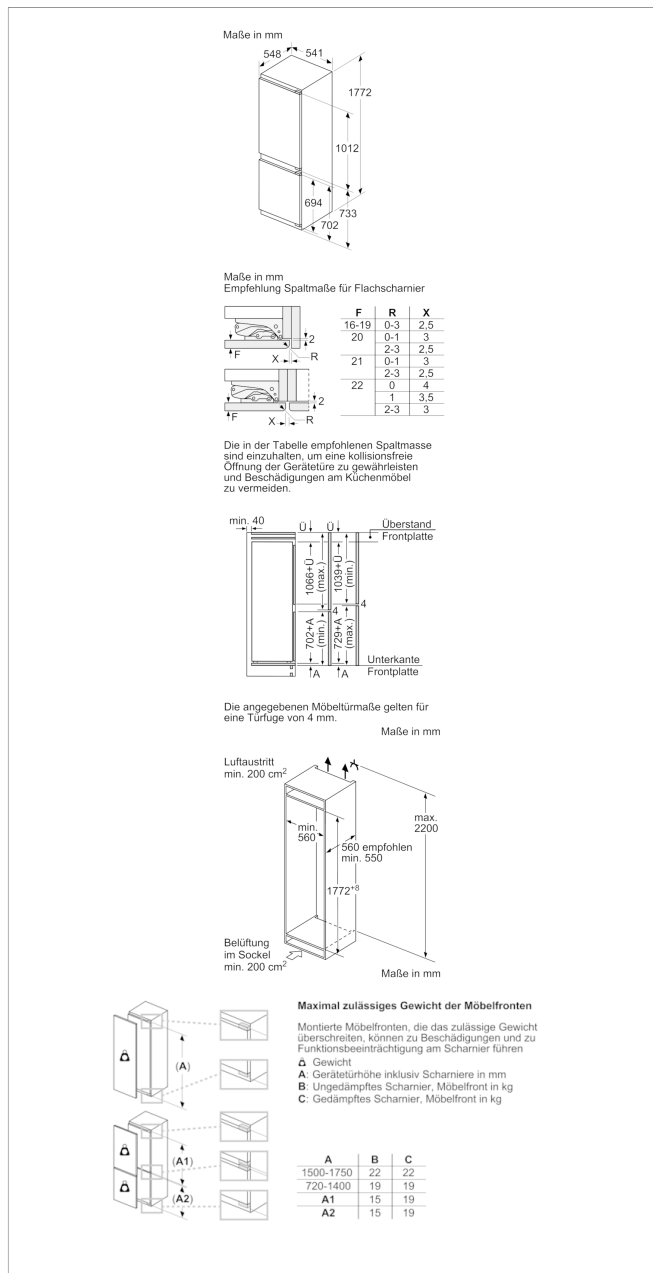

Einbau-Kühl-Gefrier-Kombination mit Gefrierbereich unten, 177.2 x 54.1 cm
5CR186FF0

Ausstattungsmerkmale

Energieeffizienzklasse: F
Durchschnittlicher Energieverbrauch in Kilowattstunden pro Jahr (kWh/a) (EU 2017/1369): 293
Summe der Volumen der Tiefkühlfächer (EU 2017/1369): 76
Summe der Volumen der Kaltlagerfächer (EU 2017/1369): 184
Luftschallemissionen (EU 2017/1369): 39
Luftschallemissionsklasse (EU 2017/1369): C
Bauform: Eingebaut
Anzahl Verdichter: 1
Anzahl unabhängiger Kühlkreisläufe: 1
Gerätebreite (mm): 541
Höhe (mm):
Gerätetiefe (mm): 548
Nettogewicht (kg): 64,420
Nischenmaße (H x B x T) (mm): 1775.0 x 560 x 550
Dekorrahmen/ -platte: Möglich mit Zubehör
Türanschlag: rechts wechselbar
Anzahl verstellbarer Ablagen-Kühlteil (Stck): 3
Flaschenregale: Nein
Frostfree System: Gefriergeräte
Innenlüfter: Nein
Scharniere wechselbar: Ja
Länge Anschlusskabel (cm): 230
Schallleistung (dB(A) re 1 pW): 39
Multi-Flow Air Tower: Nein
Superkühlen-Taste: Nein
Superfrost-Taste: Ja
Temperaturkontrollierte Schublade: Nein
Luftfeuchtigkeit Kontrollschublade: Nein
Number of Door Bins - Refrigerator: 3
Tür Einstellmöglichkeiten - Kühlen: Nein
Tilt-out door bins in fridge: Ja
Gallon Storage: Ja
Anzahl der Lagerkapazität: 1
motorisierte Ablage: Nein
Material der Ablagen:
Beleuchtungsart:
Tür offen Anzeige Gefrierteil: Ja
Drawers with telescopic rails: ohne
Automatischer Eiswürfelbereiter: Nein
Eis Speicherkapazität (lbs):
Eiswürfel pro Tag (lbs):
Anschlusswert (W):
Absicherung (A): 10
Spannung (V): 220-240
Frequenz (Hz): 50
Energieverbrauch (kWh):
Gefrierleistung (kg/24 Std.):
Lagerung bei Stromausfall (h): 10
Approbationszertifikate:
UPC:
Gerätefarbe: Nicht zutreffend